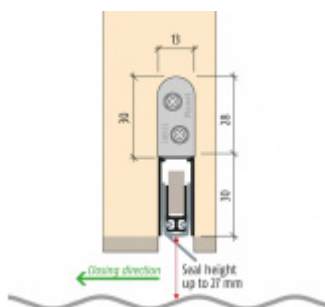

Automatická těsnicí lišta na dveře. Vhodné pro dřevěné dveře.

- Výška těsnicí lišty až 27 mm
- Útlum až 44 dB
- Možnost seřízení výšky výsuvu lišty
- Záruka 7 let
- Vhodné pro objektové dveře s vysokým zatížením

Součástí balení je spojovací materiál pro dřevěné dveře.

Vlastnosti automatické lišty:

Způsob instalace do dveří:

Vhodné zejména pro dveře z materiálu:

V případě objednávky samostatných profilů do celkové výše 2500,- Kč bez DPH bude k zakázce připočítán manipulační poplatek ve výši 500,- Kč bez DPH. Při objednávce nad 2500,- Kč je cena za kus konečná.