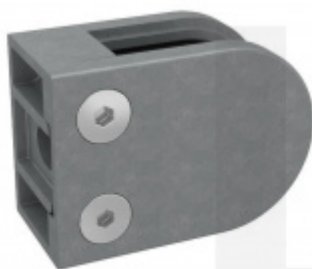

## Držák skla AbP typ 5, 45x63 mm, Zinek bez povrchu Kulatý průměr 42,4 mm, 12 mm

ID produktu: 26722

Úchyt pro sklo na plochý nebo kulatý sloupek

Zinková slitina bez povrchové úpravy

Vhodné pro tloušťku skla 8-13,52 mm

Vrtání do skla 10 mm

Balení obsahuje držák + těsnění pro sklo

Součástí balení není spojovací materiál pro sloupek

**Vaše cena bez DPH**

**8,43 €**

Vaše cena s DPH

10,19 €

Zobrazit produkt

# PŘÍSLUŠENSTVÍ

**Nerezový sloupek 995 mm, rohový s přípravou pro montáž úchytů na sklo 4xM8 závit**

Süd-Metall

---

**OD 51,06 €**

5 pracovních dní

**Nerezový sloupek 995mm, středový s přípravou pro montáž úchytů na sklo 4xM8 závit**

Süd-Metall

---

**OD 51,06 €**

5 pracovních dní

**Nerezový sloupek 995mm, koncový s přípravou pro montáž úchytů na sklo 2xM8 závit**

Süd-Metall

---

**OD 51,06 €**