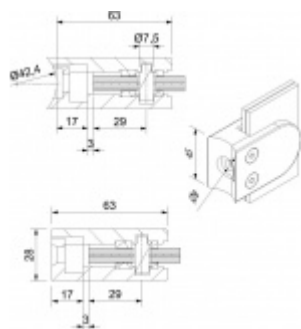

## Držák skla AbP typ 5, 45x63 mm, Zinek bez povrchu Kulatý průměr 42,4 mm, 12 mm

ID produktu: 26722

Úchyt pro sklo na plochý nebo kulatý sloupek

Zinková slitina bez povrchové úpravy

Vhodné pro tloušťku skla 8-13,52 mm

Vrtání do skla 10 mm

Balení obsahuje držák + těsnění pro sklo

Součástí balení není spojovací materiál pro sloupek

**Vaše cena bez DPH**

**8,43 €**

Vaše cena s DPH

10,19 €

Zobrazit produkt

# PŘÍSLUŠENSTVÍ

**Nerezový sloupek 995 mm, rohový s přípravou pro montáž úchytů na sklo 4xM8 závit**

Süd-Metall

---

**OD 51,06 €**

5 pracovních dní

**Nerezový sloupek 995mm, středový s přípravou pro montáž úchytů na sklo 4xM8 závit**

Süd-Metall

---

**OD 51,06 €**

5 pracovních dní

**Nerezový sloupek 995mm, koncový s přípravou pro montáž úchytů na sklo 2xM8 závit**

Süd-Metall

---

**OD 51,06 €**