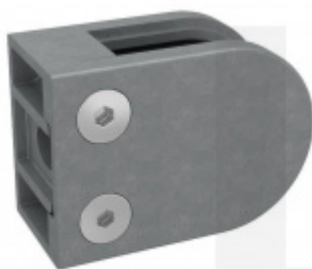

Držák skla AbP typ 5, 45x63 mm, Zinek bez povrchu Kulatý průměr 42,4 mm, 12 mm

ID produktu: 26722

Úchyt pro sklo na plochý nebo kulatý sloupek

Zinková slitina bez povrchové úpravy

Vhodné pro tloušťku skla 8-13,52 mm

Vrtání do skla 10 mm

Balení obsahuje držák + těsnění pro sklo

Součástí balení není spojovací materiál pro sloupek

Vaše cena bez DPH

198 Kč

Vaše cena s DPH

239,58 Kč

Zobrazit produkt

PŘÍSLUŠENSTVÍ

Nerezový sloupek 995 mm, rohový s přípravou pro montáž úchytů na sklo 4xM8 závit

Süd-Metall

OD 1 200 Kč

5 pracovních dní

Nerezový sloupek 995mm, středový s přípravou pro montáž úchytů na sklo 4xM8 závit

Süd-Metall

OD 1 200 Kč

5 pracovních dní

Nerezový sloupek 995mm, koncový s přípravou pro montáž úchytů na sklo 2xM8 závit

Süd-Metall

OD 1 200 Kč

5 pracovních dní