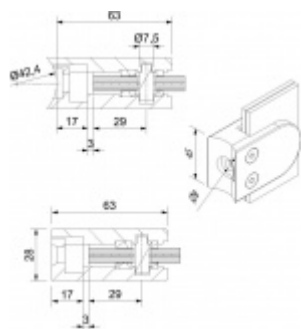

Držák skla AbP typ 5, 45x63 mm, Zinek bez povrchu Kulatý průměr 42,4 mm, 12 mm

ID produktu: 26722

Úchyt pro sklo na plochý nebo kulatý sloupek

Zinková slitina bez povrchové úpravy

Vhodné pro tloušťku skla 8-13,52 mm

Vrtání do skla 10 mm

Balení obsahuje držák + těsnění pro sklo

Součástí balení není spojovací materiál pro sloupek

Vaše cena bez DPH

198 Kč

Vaše cena s DPH

239,58 Kč

Zobrazit produkt

PŘÍSLUŠENSTVÍ

Nerezový sloupek 995 mm, rohový s přípravou pro montáž úchytů na sklo 4xM8 závit

Süd-Metall

OD 1 200 Kč

5 pracovních dní

Nerezový sloupek 995mm, středový s přípravou pro montáž úchytů na sklo 4xM8 závit

Süd-Metall

OD 1 200 Kč

5 pracovních dní

Nerezový sloupek 995mm, koncový s přípravou pro montáž úchytů na sklo 2xM8 závit

Süd-Metall

OD 1 200 Kč

5 pracovních dní