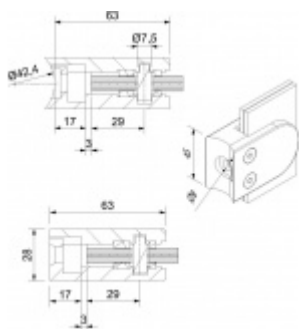

Držák skla AbP typ 5, 45x63 mm, Zinek bez povrchu Kulatý průměr 42,4 mm, 8 mm

ID produktu: 26721

Úchyt pro sklo na plochý nebo kulatý sloupek

Zinková slitina bez povrchové úpravy

Vhodné pro tloušťku skla 8-13,52 mm

Vrtání do skla 10 mm

Balení obsahuje držák + těsnění pro sklo

Součástí balení není spojovací materiál pro sloupek

Vaše cena bez DPH

198 Kč

Vaše cena s DPH

239,58 Kč

Zobrazit produkt

PŘÍSLUŠENSTVÍ

Nerezový sloupek 995 mm, rohový s přípravou pro montáž úchytů na sklo 4xM8 závit

Süd-Metall

OD 1 200 Kč

5 pracovních dní

Nerezový sloupek 995mm, středový s přípravou pro montáž úchytů na sklo 4xM8 závit

Süd-Metall

OD 1 200 Kč

5 pracovních dní

Nerezový sloupek 995mm, koncový s přípravou pro montáž úchytů na sklo 2xM8 závit

Süd-Metall

OD 1 200 Kč

5 pracovních dní