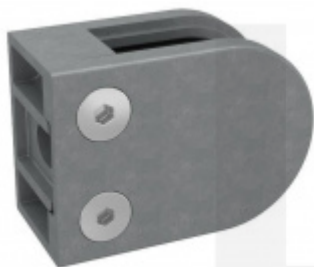

Držák skla AbP typ 5, 45x63 mm, Zinek bez povrchu Kulatý průměr 42,4 mm, 8 mm

ID produktu: 26721

Úchyt pro sklo na plochý nebo kulatý sloupek

Zinková slitina bez povrchové úpravy

Vhodné pro tloušťku skla 8-13,52 mm

Vrtání do skla 10 mm

Balení obsahuje držák + těsnění pro sklo

Součástí balení není spojovací materiál pro sloupek

Vaše cena bez DPH

198 Kč

Vaše cena s DPH

239,58 Kč

Zobrazit produkt

PŘÍSLUŠENSTVÍ

Nerezový sloupek 995 mm, rohový s přípravou pro montáž úchytů na sklo 4xM8 závit

Süd-Metall

OD 1 200 Kč

5 pracovních dní

Nerezový sloupek 995mm, středový s přípravou pro montáž úchytů na sklo 4xM8 závit

Süd-Metall

OD 1 200 Kč

5 pracovních dní

Nerezový sloupek 995mm, koncový s přípravou pro montáž úchytů na sklo 2xM8 závit

Süd-Metall

OD 1 200 Kč

5 pracovních dní