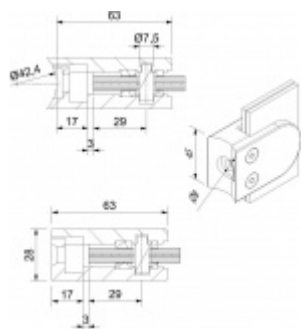

Zinková slitina bez povrchové úpravy

Vhodné pro tloušťku skla 8-13,52 mm

Vrtání do skla 10 mm

Balení obsahuje držák + těsnění pro sklo

Součástí balení není spojovací materiál pro sloupek

Vaše cena bez DPH

198 Kč

Vaše cena s DPH

239,58 Kč

Zobrazit produkt

PŘÍSLUŠENSTVÍ

Nerezový sloupek 995 mm, rohový s přípravou pro montáž úchytů na sklo 4xM8 závit

Süd-Metall

OD 1 200 Kč

5 pracovních dní

Nerezový sloupek 995mm, středový s přípravou pro montáž úchytů na sklo 4xM8 závit

Süd-Metall

OD 1 200 Kč

5 pracovních dní

Nerezový sloupek 995mm, koncový s přípravou pro montáž úchytů na sklo 2xM8 závit

Süd-Metall