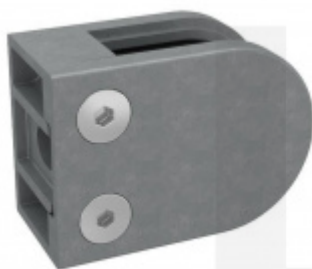

Produktový list

platný k 6. 10. 2024

luxusnikovani.cz
DELIVERED BY EFB

Držák skla AbP typ 5, 45x63 mm, Zinek bez povrchu Kulatý průměr 42,4 mm, 10 mm

ID produktu: 26719

Úchyt pro sklo na plochý nebo kulatý sloupek

Zinková slitina bez povrchové úpravy

Vhodné pro tloušťku skla 8-13,52 mm

Vrtání do skla 10 mm

Balení obsahuje držák + těsnění pro sklo

Součástí balení není spojovací materiál pro sloupek

Vaše cena bez DPH

198 Kč

Vaše cena s DPH

239,58 Kč

Zobrazit produkt

PŘÍSLUŠENSTVÍ

Nerezový sloupek 995 mm, rohový s přípravou pro montáž úchytů na sklo 4xM8 závit

Süd-Metall

OD 1 200 Kč

5 pracovních dní

Nerezový sloupek 995mm, středový s přípravou pro montáž úchytů na sklo 4xM8 závit

Süd-Metall

OD 1 200 Kč

5 pracovních dní

Nerezový sloupek 995mm, koncový s přípravou pro montáž úchytů na sklo 2xM8 závit

Süd-Metall