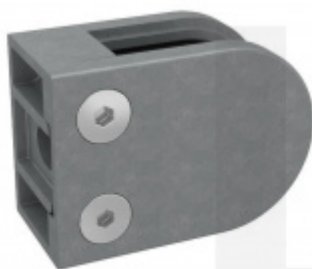

Produktový list

platný k 22. 7. 2024

luxusnikovani.cz
DELIVERED BY EFB

Držák skla AbP typ 5, 45x63 mm, Zinek bez povrchu Kulatý průměr 42,4 mm, 10,76 mm

ID produktu: 26718

Úchyt pro sklo na plochý nebo kulatý sloupek

Zinková slitina bez povrchové úpravy

Vhodné pro tloušťku skla 8-13,52 mm

Vrtání do skla 10 mm

Balení obsahuje držák + těsnění pro sklo

Součástí balení není spojovací materiál pro sloupek

Vaše cena bez DPH

198 Kč

Vaše cena s DPH

239,58 Kč

Zobrazit produkt

PŘÍSLUŠENSTVÍ

Nerezový sloupek 995 mm, rohový s přípravou pro montáž úchytů na sklo 4xM8 závit

Süd-Metall

OD 1 200 Kč

5 pracovních dní

Nerezový sloupek 995mm, středový s přípravou pro montáž úchytů na sklo 4xM8 závit

Süd-Metall

OD 1 200 Kč

5 pracovních dní

Nerezový sloupek 995mm, koncový s přípravou pro montáž úchytů na sklo 2xM8 závit

Süd-Metall