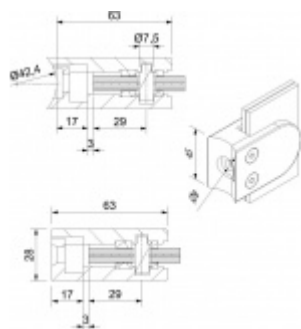

Produktový list

platný k 22. 7. 2024

luxusnikovani.cz
DELIVERED BY EFB

Držák skla AbP typ 5, 45x63 mm, Zinek bez povrchu Kulatý průměr 42,4 mm, 10,76 mm

ID produktu: 26718

Úchyt pro sklo na plochý nebo kulatý sloupek

Zinková slitina bez povrchové úpravy

Vhodné pro tloušťku skla 8-13,52 mm

Vrtání do skla 10 mm

Balení obsahuje držák + těsnění pro sklo

Součástí balení není spojovací materiál pro sloupek

Vaše cena bez DPH

198 Kč

Vaše cena s DPH

239,58 Kč

Zobrazit produkt

PŘÍSLUŠENSTVÍ

Nerezový sloupek 995 mm, rohový s přípravou pro montáž úchytů na sklo 4xM8 závit

Süd-Metall

OD 1 200 Kč

5 pracovních dní

Nerezový sloupek 995mm, středový s přípravou pro montáž úchytů na sklo 4xM8 závit

Süd-Metall

OD 1 200 Kč

5 pracovních dní

Nerezový sloupek 995mm, koncový s přípravou pro montáž úchytů na sklo 2xM8 závit

Süd-Metall