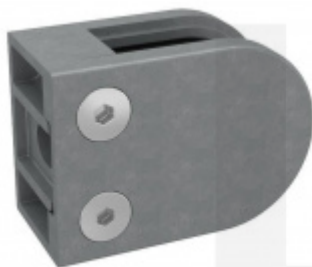

Produktový list

platný k 24. 8. 2024

luxusnikovani.cz
DELIVERED BY EFB

Držák skla AbP typ 5, 45x63 mm, Zinek bez povrchu Kulatý průměr 42,4 mm, 11,52 mm

ID produktu: 26717

Úchyt pro sklo na plochý nebo kulatý sloupek

Zinková slitina bez povrchové úpravy

Vhodné pro tloušťku skla 8-13,52 mm

Vrtání do skla 10 mm

Balení obsahuje držák + těsnění pro sklo

Součástí balení není spojovací materiál pro sloupek

Vaše cena bez DPH

8,43 €

Vaše cena s DPH

10,19 €

Zobrazit produkt

PŘÍSLUŠENSTVÍ

Nerezový sloupek 995 mm, rohový s přípravou pro montáž úchytů na sklo 4xM8 závit

Süd-Metall

OD 51,06 €

5 pracovních dní

Nerezový sloupek 995mm, středový s přípravou pro montáž úchytů na sklo 4xM8 závit

Süd-Metall

OD 51,06 €

5 pracovních dní

Nerezový sloupek 995mm, koncový s přípravou pro montáž úchytů na sklo 2xM8 závit

Süd-Metall