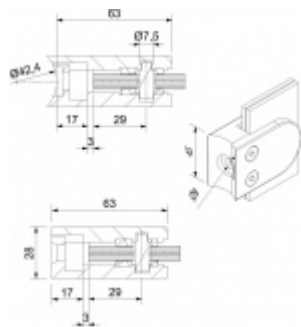

Produktový list

platný k 24. 8. 2024

luxusnikovani.cz
DELIVERED BY EFB

Držák skla AbP typ 5, 45x63 mm, Zinek bez povrchu Kulatý průměr 42,4 mm, 11,52 mm

ID produktu: 26717

Úchyt pro sklo na plochý nebo kulatý sloupek

Zinková slitina bez povrchové úpravy

Vhodné pro tloušťku skla 8-13,52 mm

Vrtání do skla 10 mm

Balení obsahuje držák + těsnění pro sklo

Součástí balení není spojovací materiál pro sloupek

Vaše cena bez DPH

8,43 €

Vaše cena s DPH

10,19 €

Zobrazit produkt

PŘÍSLUŠENSTVÍ

Nerezový sloupek 995 mm, rohový s přípravou pro montáž úchytů na sklo 4xM8 závit

Süd-Metall

OD 51,06 €

5 pracovních dní

Nerezový sloupek 995mm, středový s přípravou pro montáž úchytů na sklo 4xM8 závit

Süd-Metall

OD 51,06 €

5 pracovních dní

Nerezový sloupek 995mm, koncový s přípravou pro montáž úchytů na sklo 2xM8 závit

Süd-Metall