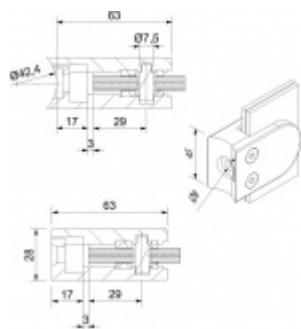

## Držák skla AbP typ 5, 45x63 mm, Zinek bez povrchu Kulatý průměr 42,4 mm, 11,52 mm

ID produktu: 26717

Úchyt pro sklo na plochý nebo kulatý sloupek

Zinková slitina bez povrchové úpravy

Vhodné pro tloušťku skla 8-13,52 mm

Vrtání do skla 10 mm

Balení obsahuje držák + těsnění pro sklo

Součástí balení není spojovací materiál pro sloupek

**Vaše cena bez DPH**

**198 Kč**

Vaše cena s DPH

239,58 Kč

Zobrazit produkt

# PŘÍSLUŠENSTVÍ

**Nerezový sloupek 995 mm, rohový s přípravou pro montáž úchytů na sklo 4xM8 závit**

Süd-Metall

---

**OD 1 505 Kč**

5 pracovních dní

**Nerezový sloupek 995mm, středový s přípravou pro montáž úchytů na sklo 4xM8 závit**

Süd-Metall

---

**OD 1 209 Kč**

5 pracovních dní

**Nerezový sloupek 995mm, koncový s přípravou pro montáž úchytů na sklo 2xM8 závit**

Süd-Metall

---

**OD 1 209 Kč**