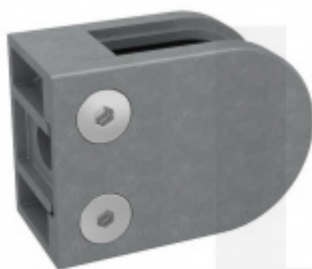

## Držák skla AbP typ 5, 45x63 mm, Zinek bez povrchu Kulatý průměr 42,4 mm, 11,52 mm

ID produktu: 26717

Úchyt pro sklo na plochý nebo kulatý sloupek

Zinková slitina bez povrchové úpravy

Vhodné pro tloušťku skla 8-13,52 mm

Vrtání do skla 10 mm

Balení obsahuje držák + těsnění pro sklo

Součástí balení není spojovací materiál pro sloupek

**Vaše cena bez DPH**

**198 Kč**

Vaše cena s DPH

239,58 Kč

Zobrazit produkt

# PŘÍSLUŠENSTVÍ

**Nerezový sloupek 995 mm, rohový s přípravou pro montáž úchytů na sklo 4xM8 závit**

Süd-Metall

---

**OD 1 505 Kč**

5 pracovních dní

**Nerezový sloupek 995mm, středový s přípravou pro montáž úchytů na sklo 4xM8 závit**

Süd-Metall

---

**OD 1 209 Kč**

5 pracovních dní

**Nerezový sloupek 995mm, koncový s přípravou pro montáž úchytů na sklo 2xM8 závit**

Süd-Metall

---

**OD 1 209 Kč**