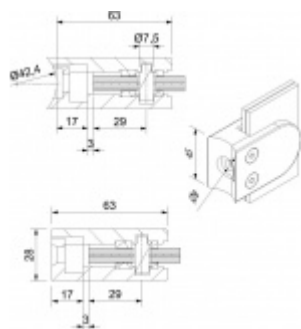

## Držák skla AbP typ 5, 45x63 mm, Zinek bez povrchu Kulatý průměr 42,4 mm, 12,76 mm

ID produktu: 26716

Úchyt pro sklo na plochý nebo kulatý sloupek

Zinková slitina bez povrchové úpravy

Vhodné pro tloušťku skla 8-13,52 mm

Vrtání do skla 10 mm

Balení obsahuje držák + těsnění pro sklo

Součástí balení není spojovací materiál pro sloupek

**Vaše cena bez DPH**

**8,08 €**

Vaše cena s DPH

9,78 €

Zobrazit produkt

# PŘÍSLUŠENSTVÍ

**Nerezový sloupek 995 mm, rohový s přípravou pro montáž úchytů na sklo 4xM8 závit**

Süd-Metall

---

**OD 61,43 €**

5 pracovních dní

**Nerezový sloupek 995mm, středový s přípravou pro montáž úchytů na sklo 4xM8 závit**

Süd-Metall

---

**OD 49,35 €**

5 pracovních dní

**Nerezový sloupek 995mm, koncový s přípravou pro montáž úchytů na sklo 2xM8 závit**

Süd-Metall

---

**OD 49,35 €**