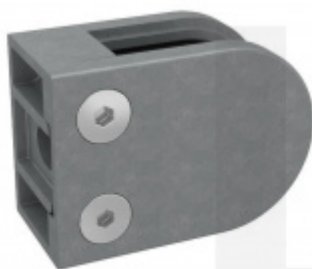

## Držák skla AbP typ 5, 45x63 mm, Zinek bez povrchu Kulatý průměr 42,4 mm, 12,76 mm

ID produktu: 26716

Úchyt pro sklo na plochý nebo kulatý sloupek

Zinková slitina bez povrchové úpravy

Vhodné pro tloušťku skla 8-13,52 mm

Vrtání do skla 10 mm

Balení obsahuje držák + těsnění pro sklo

Součástí balení není spojovací materiál pro sloupek

**Vaše cena bez DPH**

**8,08 €**

Vaše cena s DPH

9,78 €

Zobrazit produkt

# PŘÍSLUŠENSTVÍ

**Nerezový sloupek 995 mm, rohový s přípravou pro montáž úchytů na sklo 4xM8 závit**

Süd-Metall

---

**OD 61,43 €**

5 pracovních dní

**Nerezový sloupek 995mm, středový s přípravou pro montáž úchytů na sklo 4xM8 závit**

Süd-Metall

---

**OD 49,35 €**

5 pracovních dní

**Nerezový sloupek 995mm, koncový s přípravou pro montáž úchytů na sklo 2xM8 závit**

Süd-Metall

---

**OD 49,35 €**