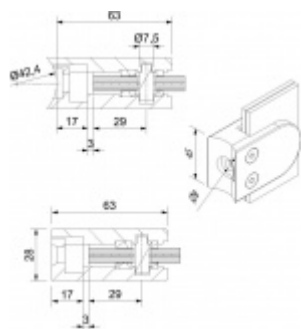

Produktový list

platný k 1. 9. 2024

luxusnikovani.cz
DELIVERED BY EFB

Držák skla AbP typ 5, 45x63 mm, Zinek bez povrchu Kulatý průměr 42,4 mm, 13,52 mm

ID produktu: 26715

Úchyt pro sklo na plochý nebo kulatý sloupek

Zinková slitina bez povrchové úpravy

Vhodné pro tloušťku skla 8-13,52 mm

Vrtání do skla 10 mm

Balení obsahuje držák + těsnění pro sklo

Součástí balení není spojovací materiál pro sloupek

Vaše cena bez DPH

8,43 €

Vaše cena s DPH

10,19 €

Zobrazit produkt

PŘÍSLUŠENSTVÍ

Nerezový sloupek 995 mm, rohový s přípravou pro montáž úchytů na sklo 4xM8 závit

Süd-Metall

OD 51,06 €

5 pracovních dní

Nerezový sloupek 995mm, středový s přípravou pro montáž úchytů na sklo 4xM8 závit

Süd-Metall

OD 51,06 €

5 pracovních dní

Nerezový sloupek 995mm, koncový s přípravou pro montáž úchytů na sklo 2xM8 závit

Süd-Metall