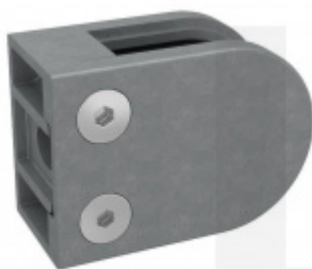

Produktový list

platný k 1. 9. 2024

luxusnikovani.cz
DELIVERED BY EFB

Držák skla AbP typ 5, 45x63 mm, Zinek bez povrchu Kulatý průměr 42,4 mm, 13,52 mm

ID produktu: 26715

Úchyt pro sklo na plochý nebo kulatý sloupek

Zinková slitina bez povrchové úpravy

Vhodné pro tloušťku skla 8-13,52 mm

Vrtání do skla 10 mm

Balení obsahuje držák + těsnění pro sklo

Součástí balení není spojovací materiál pro sloupek

Vaše cena bez DPH

8,43 €

Vaše cena s DPH

10,19 €

Zobrazit produkt

PŘÍSLUŠENSTVÍ

Nerezový sloupek 995 mm, rohový s přípravou pro montáž úchytů na sklo 4xM8 závit

Süd-Metall

OD 51,06 €

5 pracovních dní

Nerezový sloupek 995mm, středový s přípravou pro montáž úchytů na sklo 4xM8 závit

Süd-Metall

OD 51,06 €

5 pracovních dní

Nerezový sloupek 995mm, koncový s přípravou pro montáž úchytů na sklo 2xM8 závit

Süd-Metall