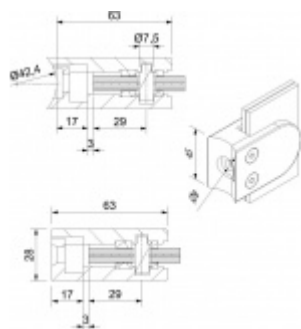

Držák skla AbP typ 5, 45x63 mm, Zinek bez povrchu Kulatý průměr 42,4 mm, 13,52 mm

ID produktu: 26715

Úchyt pro sklo na plochý nebo kulatý sloupek

Zinková slitina bez povrchové úpravy

Vhodné pro tloušťku skla 8-13,52 mm

Vrtání do skla 10 mm

Balení obsahuje držák + těsnění pro sklo

Součástí balení není spojovací materiál pro sloupek

Vaše cena bez DPH

198 Kč

Vaše cena s DPH

239,58 Kč

Zobrazit produkt

PŘÍSLUŠENSTVÍ

Nerezový sloupek 995 mm, rohový s přípravou pro montáž úchytů na sklo 4xM8 závit

Süd-Metall

OD 1 200 Kč

5 pracovních dní

Nerezový sloupek 995mm, středový s přípravou pro montáž úchytů na sklo 4xM8 závit

Süd-Metall

OD 1 200 Kč

5 pracovních dní

Nerezový sloupek 995mm, koncový s přípravou pro montáž úchytů na sklo 2xM8 závit

Süd-Metall

OD 1 200 Kč

5 pracovních dní