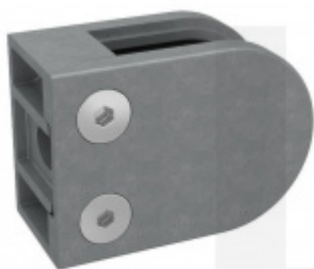

Držák skla AbP typ 5, 45x63 mm, Zinek bez povrchu Kulatý průměr 42,4 mm, 13,52 mm

ID produktu: 26715

Úchyt pro sklo na plochý nebo kulatý sloupek

Zinková slitina bez povrchové úpravy

Vhodné pro tloušťku skla 8-13,52 mm

Vrtání do skla 10 mm

Balení obsahuje držák + těsnění pro sklo

Součástí balení není spojovací materiál pro sloupek

Vaše cena bez DPH

198 Kč

Vaše cena s DPH

239,58 Kč

Zobrazit produkt

PŘÍSLUŠENSTVÍ

Nerezový sloupek 995 mm, rohový s přípravou pro montáž úchytů na sklo 4xM8 závit

Süd-Metall

OD 1 200 Kč

5 pracovních dní

Nerezový sloupek 995mm, středový s přípravou pro montáž úchytů na sklo 4xM8 závit

Süd-Metall

OD 1 200 Kč

5 pracovních dní

Nerezový sloupek 995mm, koncový s přípravou pro montáž úchytů na sklo 2xM8 závit

Süd-Metall

OD 1 200 Kč

5 pracovních dní