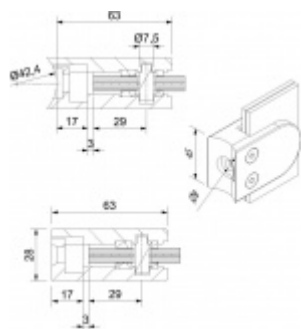

Produktový list

platný k 27. 7. 2024

luxusnikovani.cz
DELIVERED BY EFB

Držák skla AbP typ 5, 45x63 mm, Zinek bez povrchu Plochý sloupek, 12 mm

ID produktu: 26714

Úchyt pro sklo na plochý nebo kulatý sloupek

Zinková slitina bez povrchové úpravy

Vhodné pro tloušťku skla 8-13,52 mm

Vrtání do skla 10 mm

Balení obsahuje držák + těsnění pro sklo

Součástí balení není spojovací materiál pro sloupek

Vaše cena bez DPH

8,43 €

Vaše cena s DPH

10,19 €

Zobrazit produkt

PŘÍSLUŠENSTVÍ

Nerezový sloupek 995 mm, rohový s přípravou pro montáž úchytů na sklo 4xM8 závit

Süd-Metall

OD 51,06 €

5 pracovních dní

Nerezový sloupek 995mm, středový s přípravou pro montáž úchytů na sklo 4xM8 závit

Süd-Metall

OD 51,06 €

5 pracovních dní

Nerezový sloupek 995mm, koncový s přípravou pro montáž úchytů na sklo 2xM8 závit

Süd-Metall