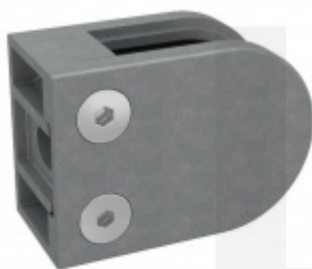

## Držák skla AbP typ 5, 45x63 mm, Zinek bez povrchu Plochý sloupek, 12 mm

ID produktu: 26714

Úchyt pro sklo na plochý nebo kulatý sloupek

Zinková slitina bez povrchové úpravy

Vhodné pro tloušťku skla 8-13,52 mm

Vrtání do skla 10 mm

Balení obsahuje držák + těsnění pro sklo

Součástí balení není spojovací materiál pro sloupek

**Vaše cena bez DPH**

**198 Kč**

Vaše cena s DPH

239,58 Kč

[Zobrazit produkt](#)

# PŘÍSLUŠENSTVÍ

**Nerezový sloupek 995 mm, rohový s přípravou pro montáž úchytů na sklo 4xM8 závit**

Süd-Metall

---

**OD 1 200 Kč**

5 pracovních dní

**Nerezový sloupek 995mm, středový s přípravou pro montáž úchytů na sklo 4xM8 závit**

Süd-Metall

---

**OD 1 200 Kč**

5 pracovních dní

**Nerezový sloupek 995mm, koncový s přípravou pro montáž úchytů na sklo 2xM8 závit**

Süd-Metall

---

**OD 1 200 Kč**