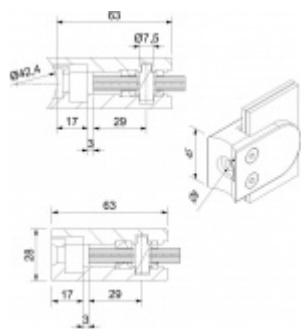

## Držák skla AbP typ 5, 45x63 mm, Zinek bez povrchu Plochý sloupek, 12 mm

ID produktu: 26714

Úchyt pro sklo na plochý nebo kulatý sloupek

Zinková slitina bez povrchové úpravy

Vhodné pro tloušťku skla 8-13,52 mm

Vrtání do skla 10 mm

Balení obsahuje držák + těsnění pro sklo

Součástí balení není spojovací materiál pro sloupek

**Vaše cena bez DPH**

**198 Kč**

Vaše cena s DPH

239,58 Kč

[Zobrazit produkt](#)

# PŘÍSLUŠENSTVÍ

**Nerezový sloupek 995 mm, rohový s přípravou pro montáž úchytů na sklo 4xM8 závit**

Süd-Metall

---

**OD 1 200 Kč**

5 pracovních dní

**Nerezový sloupek 995mm, středový s přípravou pro montáž úchytů na sklo 4xM8 závit**

Süd-Metall

---

**OD 1 200 Kč**

5 pracovních dní

**Nerezový sloupek 995mm, koncový s přípravou pro montáž úchytů na sklo 2xM8 závit**

Süd-Metall

---

**OD 1 200 Kč**