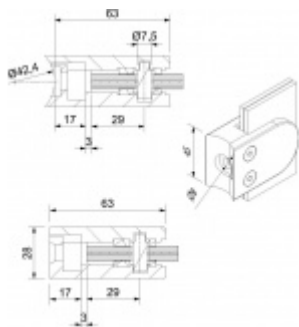

Produktový list

platný k 1. 9. 2024

luxusnikovani.cz
DELIVERED BY EFB

Držák skla AbP typ 5, 45x63 mm, Zinek bez povrchu Ploché sloupek, 8,76 mm

ID produktu: 26712

Úchyt pro sklo na ploché nebo kulatý sloupek

Zinková slitina bez povrchové úpravy

Vhodné pro tloušťku skla 8-13,52 mm

Vrtání do skla 10 mm

Balení obsahuje držák + těsnění pro sklo

Součástí balení není spojovací materiál pro sloupek

Vaše cena bez DPH

198 Kč

Vaše cena s DPH

239,58 Kč

[Zobrazit produkt](#)

PŘÍSLUŠENSTVÍ

Nerezový sloupek 995 mm, rohový s přípravou pro montáž úchytů na sklo 4xM8 závit

Süd-Metall

OD 1 200 Kč

5 pracovních dní

Nerezový sloupek 995mm, středový s přípravou pro montáž úchytů na sklo 4xM8 závit

Süd-Metall

OD 1 200 Kč

5 pracovních dní

Nerezový sloupek 995mm, koncový s přípravou pro montáž úchytů na sklo 2xM8 závit

Süd-Metall