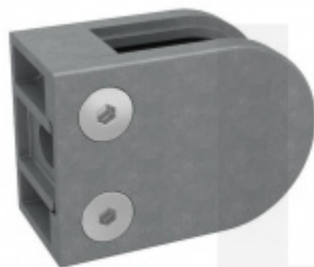

Produktový list

platný k 1. 9. 2024

luxusnikovani.cz
DELIVERED BY EFB

Držák skla AbP typ 5, 45x63 mm, Zinek bez povrchu Ploché sloupek, 8,76 mm

ID produktu: 26712

Úchyt pro sklo na ploché nebo kulatý sloupek

Zinková slitina bez povrchové úpravy

Vhodné pro tloušťku skla 8-13,52 mm

Vrtání do skla 10 mm

Balení obsahuje držák + těsnění pro sklo

Součástí balení není spojovací materiál pro sloupek

Vaše cena bez DPH

198 Kč

Vaše cena s DPH

239,58 Kč

[Zobrazit produkt](#)

PŘÍSLUŠENSTVÍ

Nerezový sloupek 995 mm, rohový s přípravou pro montáž úchytů na sklo 4xM8 závit

Süd-Metall

OD 1 200 Kč

5 pracovních dní

Nerezový sloupek 995mm, středový s přípravou pro montáž úchytů na sklo 4xM8 závit

Süd-Metall

OD 1 200 Kč

5 pracovních dní

Nerezový sloupek 995mm, koncový s přípravou pro montáž úchytů na sklo 2xM8 závit

Süd-Metall