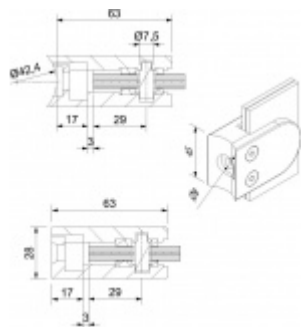

Produktový list

platný k 1. 9. 2024

luxusnikovani.cz
DELIVERED BY EFB

Držák skla AbP typ 5, 45x63 mm, Zinek bez povrchu Plochý sloupek, 10 mm

ID produktu: 26711

Úchyt pro sklo na plochý nebo kulatý sloupek

Zinková slitina bez povrchové úpravy

Vhodné pro tloušťku skla 8-13,52 mm

Vrtání do skla 10 mm

Balení obsahuje držák + těsnění pro sklo

Součástí balení není spojovací materiál pro sloupek

Vaše cena bez DPH

198 Kč

Vaše cena s DPH

239,58 Kč

Zobrazit produkt

PŘÍSLUŠENSTVÍ

Nerezový sloupek 995 mm, rohový s přípravou pro montáž úchytů na sklo 4xM8 závit

Süd-Metall

OD 1 200 Kč

5 pracovních dní

Nerezový sloupek 995mm, středový s přípravou pro montáž úchytů na sklo 4xM8 závit

Süd-Metall

OD 1 200 Kč

5 pracovních dní

Nerezový sloupek 995mm, koncový s přípravou pro montáž úchytů na sklo 2xM8 závit

Süd-Metall