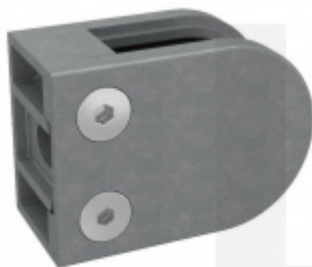

Produktový list

platný k 1. 9. 2024

luxusnikovani.cz
DELIVERED BY EFB

Držák skla AbP typ 5, 45x63 mm, Zinek bez povrchu Plochý sloupek, 10 mm

ID produktu: 26711

Úchyt pro sklo na plochý nebo kulatý sloupek

Zinková slitina bez povrchové úpravy

Vhodné pro tloušťku skla 8-13,52 mm

Vrtání do skla 10 mm

Balení obsahuje držák + těsnění pro sklo

Součástí balení není spojovací materiál pro sloupek

Vaše cena bez DPH

198 Kč

Vaše cena s DPH

239,58 Kč

Zobrazit produkt

PŘÍSLUŠENSTVÍ

Nerezový sloupek 995 mm, rohový s přípravou pro montáž úchytů na sklo 4xM8 závit

Süd-Metall

OD 1 200 Kč

5 pracovních dní

Nerezový sloupek 995mm, středový s přípravou pro montáž úchytů na sklo 4xM8 závit

Süd-Metall

OD 1 200 Kč

5 pracovních dní

Nerezový sloupek 995mm, koncový s přípravou pro montáž úchytů na sklo 2xM8 závit

Süd-Metall