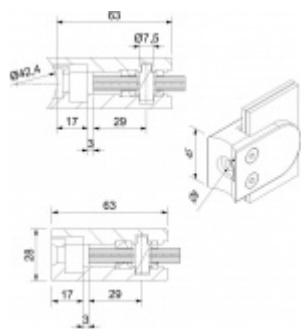

## Držák skla AbP typ 5, 45x63 mm, Zinek bez povrchu Ploché sloupek, 10,76 mm

ID produktu: 26710

Úchyt pro sklo na ploché nebo kulatý sloupek

Zinková slitina bez povrchové úpravy

Vhodné pro tloušťku skla 8-13,52 mm

Vrtání do skla 10 mm

Balení obsahuje držák + těsnění pro sklo

Součástí balení není spojovací materiál pro sloupek

**Vaše cena bez DPH**

**198 Kč**

Vaše cena s DPH

239,58 Kč

Zobrazit produkt

# PŘÍSLUŠENSTVÍ

**Nerezový sloupek 995 mm, rohový s přípravou pro montáž úchytů na sklo 4xM8 závit**

Süd-Metall

---

**OD 1 200 Kč**

5 pracovních dní

**Nerezový sloupek 995mm, středový s přípravou pro montáž úchytů na sklo 4xM8 závit**

Süd-Metall

---

**OD 1 200 Kč**

5 pracovních dní

**Nerezový sloupek 995mm, koncový s přípravou pro montáž úchytů na sklo 2xM8 závit**

Süd-Metall

---

**OD 1 200 Kč**