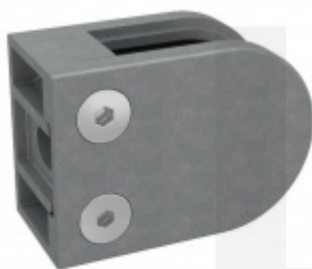

## Držák skla AbP typ 5, 45x63 mm, Zinek bez povrchu Ploché sloupek, 10,76 mm

ID produktu: 26710

Úchyt pro sklo na ploché nebo kulatý sloupek

Zinková slitina bez povrchové úpravy

Vhodné pro tloušťku skla 8-13,52 mm

Vrtání do skla 10 mm

Balení obsahuje držák + těsnění pro sklo

Součástí balení není spojovací materiál pro sloupek

**Vaše cena bez DPH**

**198 Kč**

Vaše cena s DPH

239,58 Kč

Zobrazit produkt

# PŘÍSLUŠENSTVÍ

**Nerezový sloupek 995 mm, rohový s přípravou pro montáž úchytů na sklo 4xM8 závit**

Süd-Metall

---

**OD 1 200 Kč**

5 pracovních dní

**Nerezový sloupek 995mm, středový s přípravou pro montáž úchytů na sklo 4xM8 závit**

Süd-Metall

---

**OD 1 200 Kč**

5 pracovních dní

**Nerezový sloupek 995mm, koncový s přípravou pro montáž úchytů na sklo 2xM8 závit**

Süd-Metall

---

**OD 1 200 Kč**