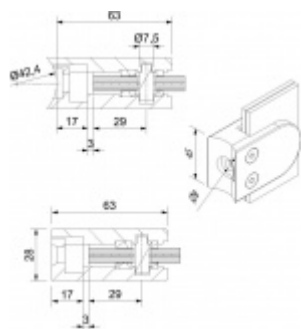

## Držák skla AbP typ 5, 45x63 mm, Zinek bez povrchu Plochý sloupek, 11,52 mm

ID produktu: 26709

Úchyt pro sklo na plochý nebo kulatý sloupek

Zinková slitina bez povrchové úpravy

Vhodné pro tloušťku skla 8-13,52 mm

Vrtání do skla 10 mm

Balení obsahuje držák + těsnění pro sklo

Součástí balení není spojovací materiál pro sloupek

**Vaše cena bez DPH**

**198 Kč**

Vaše cena s DPH

239,58 Kč

Zobrazit produkt

# PŘÍSLUŠENSTVÍ

**Nerezový sloupek 995 mm, rohový s přípravou pro montáž úchytů na sklo 4xM8 závit**

Süd-Metall

---

**OD 1 200 Kč**

5 pracovních dní

**Nerezový sloupek 995mm, středový s přípravou pro montáž úchytů na sklo 4xM8 závit**

Süd-Metall

---

**OD 1 200 Kč**

5 pracovních dní

**Nerezový sloupek 995mm, koncový s přípravou pro montáž úchytů na sklo 2xM8 závit**

Süd-Metall

---

**OD 1 200 Kč**