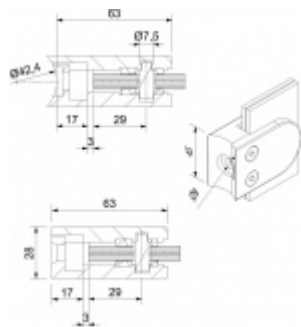

Produktový list

platný k 6. 10. 2024

luxusnikovani.cz
DELIVERED BY EFB

Držák skla AbP typ 5, 45x63 mm, Zinek bez povrchu Ploché sloupek, 13,52 mm

ID produktu: 26707

Úchyt pro sklo na ploché nebo kulatý sloupek

Zinková slitina bez povrchové úpravy

Vhodné pro tloušťku skla 8-13,52 mm

Vrtání do skla 10 mm

Balení obsahuje držák + těsnění pro sklo

Součástí balení není spojovací materiál pro sloupek

Vaše cena bez DPH

8,43 €

Vaše cena s DPH

10,19 €

Zobrazit produkt

PŘÍSLUŠENSTVÍ

Nerezový sloupek 995 mm, rohový s přípravou pro montáž úchytů na sklo 4xM8 závit

Süd-Metall

OD 51,06 €

5 pracovních dní

Nerezový sloupek 995mm, středový s přípravou pro montáž úchytů na sklo 4xM8 závit

Süd-Metall

OD 51,06 €

5 pracovních dní

Nerezový sloupek 995mm, koncový s přípravou pro montáž úchytů na sklo 2xM8 závit

Süd-Metall