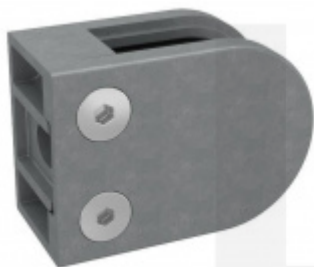

Produktový list

platný k 6. 10. 2024

luxusnikovani.cz
DELIVERED BY EFB

Držák skla AbP typ 5, 45x63 mm, Zinek bez povrchu Ploché sloupek, 13,52 mm

ID produktu: 26707

Úchyt pro sklo na ploché nebo kulatý sloupek

Zinková slitina bez povrchové úpravy

Vhodné pro tloušťku skla 8-13,52 mm

Vrtání do skla 10 mm

Balení obsahuje držák + těsnění pro sklo

Součástí balení není spojovací materiál pro sloupek

Vaše cena bez DPH

8,43 €

Vaše cena s DPH

10,19 €

Zobrazit produkt

PŘÍSLUŠENSTVÍ

Nerezový sloupek 995 mm, rohový s přípravou pro montáž úchytů na sklo 4xM8 závit

Süd-Metall

OD 51,06 €

5 pracovních dní

Nerezový sloupek 995mm, středový s přípravou pro montáž úchytů na sklo 4xM8 závit

Süd-Metall

OD 51,06 €

5 pracovních dní

Nerezový sloupek 995mm, koncový s přípravou pro montáž úchytů na sklo 2xM8 závit

Süd-Metall