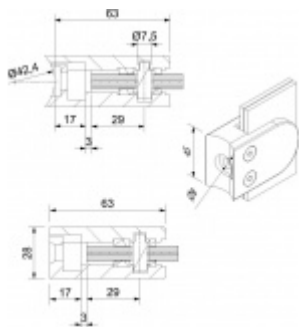

Držák skla AbP typ 5, 45x63 mm, Zinek bez povrchu Kulatý průměr 48,3 mm, 8,76 mm

ID produktu: 26704

Úchyt pro sklo na plochý nebo kulatý sloupek

Zinková slitina bez povrchové úpravy

Vhodné pro tloušťku skla 8-13,52 mm

Vrtání do skla 10 mm

Balení obsahuje držák + těsnění pro sklo

Součástí balení není spojovací materiál pro sloupek

Vaše cena bez DPH

8,43 €

Vaše cena s DPH

10,19 €

Zobrazit produkt

PŘÍSLUŠENSTVÍ

Nerezový sloupek 995 mm, rohový s přípravou pro montáž úchytů na sklo 4xM8 závit

Süd-Metall

OD 51,06 €

5 pracovních dní

Nerezový sloupek 995mm, středový s přípravou pro montáž úchytů na sklo 4xM8 závit

Süd-Metall

OD 51,06 €

5 pracovních dní

Nerezový sloupek 995mm, koncový s přípravou pro montáž úchytů na sklo 2xM8 závit

Süd-Metall

OD 51,06 €

5 pracovních dní