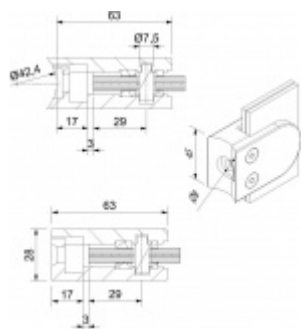

Produktový list

platný k 6. 10. 2024

luxusnikovani.cz
DELIVERED BY EFB

Držák skla AbP typ 5, 45x63 mm, Zinek bez povrchu Kulatý průměr 48,3 mm, 8,76 mm

ID produktu: 26704

Úchyt pro sklo na plochý nebo kulatý sloupek

Zinková slitina bez povrchové úpravy

Vhodné pro tloušťku skla 8-13,52 mm

Vrtání do skla 10 mm

Balení obsahuje držák + těsnění pro sklo

Součástí balení není spojovací materiál pro sloupek

Vaše cena bez DPH

198 Kč

Vaše cena s DPH

239,58 Kč

[Zobrazit produkt](#)

PŘÍSLUŠENSTVÍ

Nerezový sloupek 995 mm, rohový s přípravou pro montáž úchytů na sklo 4xM8 závit

Süd-Metall

OD 1 200 Kč

5 pracovních dní

Nerezový sloupek 995mm, středový s přípravou pro montáž úchytů na sklo 4xM8 závit

Süd-Metall

OD 1 200 Kč

5 pracovních dní

Nerezový sloupek 995mm, koncový s přípravou pro montáž úchytů na sklo 2xM8 závit

Süd-Metall