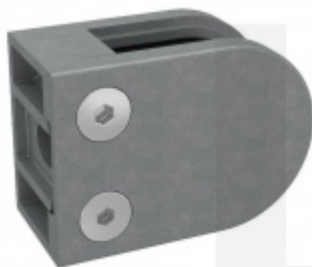

Produktový list

platný k 6. 10. 2024

luxusnikovani.cz
DELIVERED BY EFB

Držák skla AbP typ 5, 45x63 mm, Zinek bez povrchu Kulatý průměr 48,3 mm, 8,76 mm

ID produktu: 26704

Úchyt pro sklo na plochý nebo kulatý sloupek

Zinková slitina bez povrchové úpravy

Vhodné pro tloušťku skla 8-13,52 mm

Vrtání do skla 10 mm

Balení obsahuje držák + těsnění pro sklo

Součástí balení není spojovací materiál pro sloupek

Vaše cena bez DPH

198 Kč

Vaše cena s DPH

239,58 Kč

[Zobrazit produkt](#)

PŘÍSLUŠENSTVÍ

Nerezový sloupek 995 mm, rohový s přípravou pro montáž úchytů na sklo 4xM8 závit

Süd-Metall

OD 1 200 Kč

5 pracovních dní

Nerezový sloupek 995mm, středový s přípravou pro montáž úchytů na sklo 4xM8 závit

Süd-Metall

OD 1 200 Kč

5 pracovních dní

Nerezový sloupek 995mm, koncový s přípravou pro montáž úchytů na sklo 2xM8 závit

Süd-Metall