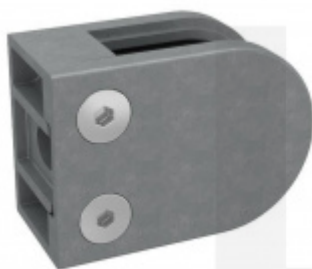

## Držák skla AbP typ 5, 45x63 mm, Zinek bez povrchu Kulatý průměr 48,3 mm, 11,52 mm

ID produktu: 26701

Úchyt pro sklo na plochý nebo kulatý sloupek

Zinková slitina bez povrchové úpravy

Vhodné pro tloušťku skla 8-13,52 mm

Vrtání do skla 10 mm

Balení obsahuje držák + těsnění pro sklo

Součástí balení není spojovací materiál pro sloupek

**Vaše cena bez DPH**

**198 Kč**

Vaše cena s DPH

239,58 Kč

Zobrazit produkt

# PŘÍSLUŠENSTVÍ

**Nerezový sloupek 995 mm, rohový s přípravou pro montáž úchytů na sklo 4xM8 závit**

Süd-Metall

---

**OD 1 200 Kč**

5 pracovních dní

**Nerezový sloupek 995mm, středový s přípravou pro montáž úchytů na sklo 4xM8 závit**

Süd-Metall

---

**OD 1 200 Kč**

5 pracovních dní

**Nerezový sloupek 995mm, koncový s přípravou pro montáž úchytů na sklo 2xM8 závit**

Süd-Metall

---

**OD 1 200 Kč**