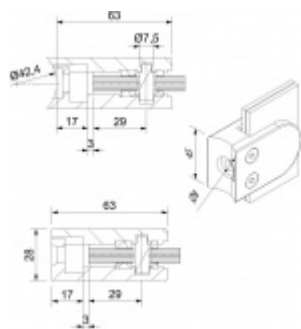

## Držák skla AbP typ 5, 45x63 mm, Zinek bez povrchu Kulatý průměr 48,3 mm, 11,52 mm

ID produktu: 26701

Úchyt pro sklo na plochý nebo kulatý sloupek

Zinková slitina bez povrchové úpravy

Vhodné pro tloušťku skla 8-13,52 mm

Vrtání do skla 10 mm

Balení obsahuje držák + těsnění pro sklo

Součástí balení není spojovací materiál pro sloupek

**Vaše cena bez DPH**

**198 Kč**

Vaše cena s DPH

239,58 Kč

Zobrazit produkt

# PŘÍSLUŠENSTVÍ

**Nerezový sloupek 995 mm, rohový s přípravou pro montáž úchytů na sklo 4xM8 závit**

Süd-Metall

---

**OD 1 200 Kč**

5 pracovních dní

**Nerezový sloupek 995mm, středový s přípravou pro montáž úchytů na sklo 4xM8 závit**

Süd-Metall

---

**OD 1 200 Kč**

5 pracovních dní

**Nerezový sloupek 995mm, koncový s přípravou pro montáž úchytů na sklo 2xM8 závit**

Süd-Metall

---

**OD 1 200 Kč**