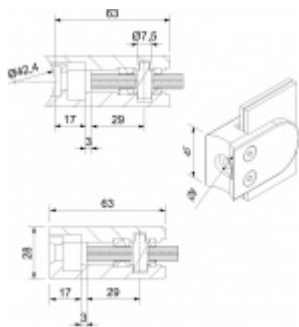

Produktový list

platný k 6. 10. 2024

luxusnikovani.cz
DELIVERED BY EFB

Držák skla AbP typ 5, 45x63 mm, Zinek bez povrchu Kulatý průměr 48,3 mm, 12,76 mm

ID produktu: 26700

Úchyt pro sklo na plochý nebo kulatý sloupek

Zinková slitina bez povrchové úpravy

Vhodné pro tloušťku skla 8-13,52 mm

Vrtání do skla 10 mm

Balení obsahuje držák + těsnění pro sklo

Součástí balení není spojovací materiál pro sloupek

Vaše cena bez DPH

198 Kč

Vaše cena s DPH

239,58 Kč

Zobrazit produkt

PŘÍSLUŠENSTVÍ

Nerezový sloupek 995 mm, rohový s přípravou pro montáž úchytů na sklo 4xM8 závit

Süd-Metall

OD 1 200 Kč

5 pracovních dní

Nerezový sloupek 995mm, středový s přípravou pro montáž úchytů na sklo 4xM8 závit

Süd-Metall

OD 1 200 Kč

5 pracovních dní

Nerezový sloupek 995mm, koncový s přípravou pro montáž úchytů na sklo 2xM8 závit

Süd-Metall