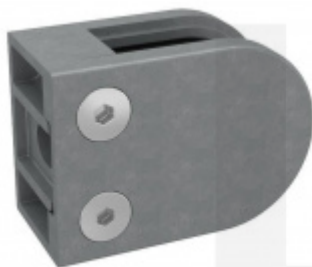

Produktový list

platný k 6. 10. 2024

luxusnikovani.cz
DELIVERED BY EFB

Držák skla AbP typ 5, 45x63 mm, Zinek bez povrchu Kulatý průměr 48,3 mm, 12,76 mm

ID produktu: 26700

Úchyt pro sklo na plochý nebo kulatý sloupek

Zinková slitina bez povrchové úpravy

Vhodné pro tloušťku skla 8-13,52 mm

Vrtání do skla 10 mm

Balení obsahuje držák + těsnění pro sklo

Součástí balení není spojovací materiál pro sloupek

Vaše cena bez DPH

198 Kč

Vaše cena s DPH

239,58 Kč

Zobrazit produkt

PŘÍSLUŠENSTVÍ

Nerezový sloupek 995 mm, rohový s přípravou pro montáž úchytů na sklo 4xM8 závit

Süd-Metall

OD 1 200 Kč

5 pracovních dní

Nerezový sloupek 995mm, středový s přípravou pro montáž úchytů na sklo 4xM8 závit

Süd-Metall

OD 1 200 Kč

5 pracovních dní

Nerezový sloupek 995mm, koncový s přípravou pro montáž úchytů na sklo 2xM8 závit

Süd-Metall