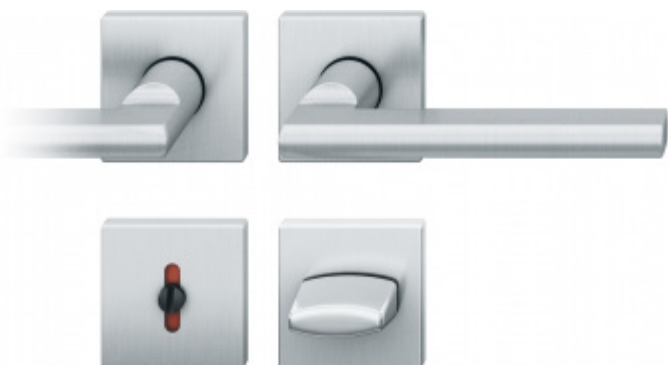

## Kování FSB 12 1035 ASL Nerez kartáčovaná, WC uzamykání, čtyřhran 6 mm, Čtvercová rozeta standardní, klika / klika

**FSB**

ID produktu: 267

Na podzim roku 1996 poptal düsseldorfský architekt Heike Falkenberg u FSB speciální kliky pro svůj projekt. Na základě návrhu tohoto architekta vytvořil tým FSB nový model kliky FSB 1035. Vypadal dobře a tak zůstal model v sortimentu nastálo.