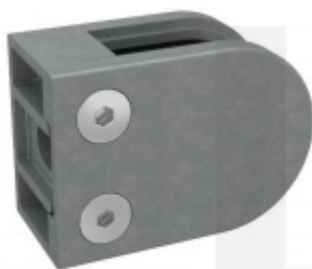

## Držák skla AbP typ 5, 45x63 mm, Vzhled nerez Plochý sloupek, 10,76 mm

ID produktu: 26682

Úchyt pro sklo na plochý nebo kulatý sloupek

Zamak s povrchem vzhled nerez

Použití pouze v interiéru!

Vhodné pro tloušťku skla 8-13,52 mm

Vrtání do skla 10 mm

Balení obsahuje držák + těsnění pro sklo

Součástí balení není spojovací materiál pro sloupek

**Vaše cena bez DPH**

**258 Kč**

Vaše cena s DPH

312,18 Kč

Zobrazit produkt

# PŘÍSLUŠENSTVÍ

**Nerezový sloupek 995 mm, rohový s přípravou pro montáž úchytů na sklo 4xM8 závit**

Süd-Metall

---

**OD 1 200 Kč**

5 pracovních dní

**Nerezový sloupek 995mm, středový s přípravou pro montáž úchytů na sklo 4xM8 závit**

Süd-Metall

---

**OD 1 200 Kč**

5 pracovních dní

**Nerezový sloupek 995mm, koncový s přípravou pro montáž úchytů na sklo 2xM8 závit**

Süd-Metall

---

**OD 1 200 Kč**