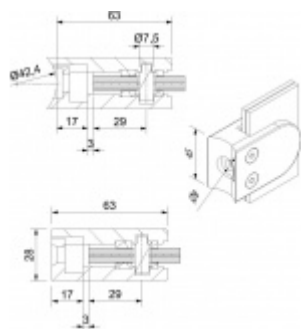

## Držák skla AbP typ 5, 45x63 mm, Vzhled nerez Plochý sloupek, 10,76 mm

ID produktu: 26682

Úchyt pro sklo na plochý nebo kulatý sloupek

Zamak s povrchem vzhled nerez

Použití pouze v interiéru!

Vhodné pro tloušťku skla 8-13,52 mm

Vrtání do skla 10 mm

Balení obsahuje držák + těsnění pro sklo

Součástí balení není spojovací materiál pro sloupek

**Vaše cena bez DPH**

**258 Kč**

Vaše cena s DPH

312,18 Kč

Zobrazit produkt

# PŘÍSLUŠENSTVÍ

**Nerezový sloupek 995 mm, rohový s přípravou pro montáž úchytů na sklo 4xM8 závit**

Süd-Metall

---

**OD 1 200 Kč**

5 pracovních dní

**Nerezový sloupek 995mm, středový s přípravou pro montáž úchytů na sklo 4xM8 závit**

Süd-Metall

---

**OD 1 200 Kč**

5 pracovních dní

**Nerezový sloupek 995mm, koncový s přípravou pro montáž úchytů na sklo 2xM8 závit**

Süd-Metall

---

**OD 1 200 Kč**