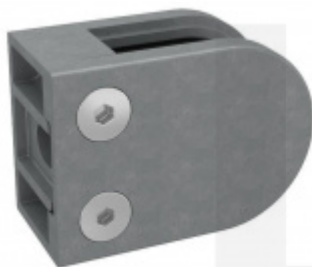

## Držák skla AbP typ 5, 45x63 mm, Vzhled nerez Kulatý průměr 42,4 mm, 10,76 mm

ID produktu: 26681

Úchyt pro sklo na plochý nebo kulatý sloupek

Zamak s povrchem vzhled nerez

Použití pouze v interiéru!

Vhodné pro tloušťku skla 8-13,52 mm

Vrtání do skla 10 mm

Balení obsahuje držák + těsnění pro sklo

Součástí balení není spojovací materiál pro sloupek

**Vaše cena bez DPH**

**10,98 €**

Vaše cena s DPH

13,28 €

Zobrazit produkt

# PŘÍSLUŠENSTVÍ

**Nerezový sloupek 995 mm, rohový s přípravou pro montáž úchytů na sklo 4xM8 závit**

Süd-Metall

---

**OD 51,06 €**

5 pracovních dní

**Nerezový sloupek 995mm, středový s přípravou pro montáž úchytů na sklo 4xM8 závit**

Süd-Metall

---

**OD 51,06 €**

5 pracovních dní

**Nerezový sloupek 995mm, koncový s přípravou pro montáž úchytů na sklo 2xM8 závit**

Süd-Metall

---

**OD 51,06 €**