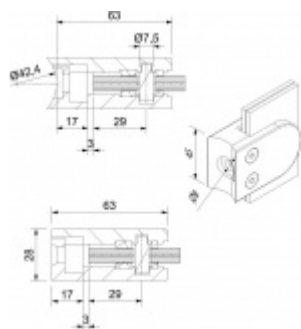

## Držák skla AbP typ 5, 45x63 mm, Vzhled nerez Kulatý průměr 42,4 mm, 10,76 mm

ID produktu: 26681

Úchyt pro sklo na plochý nebo kulatý sloupek

Zamak s povrchem vzhled nerez

Použití pouze v interiéru!

Vhodné pro tloušťku skla 8-13,52 mm

Vrtání do skla 10 mm

Balení obsahuje držák + těsnění pro sklo

Součástí balení není spojovací materiál pro sloupek

**Vaše cena bez DPH**

**10,98 €**

Vaše cena s DPH

13,28 €

Zobrazit produkt

# PŘÍSLUŠENSTVÍ

**Nerezový sloupek 995 mm, rohový s přípravou pro montáž úchytů na sklo 4xM8 závit**

Süd-Metall

---

**OD 51,06 €**

5 pracovních dní

**Nerezový sloupek 995mm, středový s přípravou pro montáž úchytů na sklo 4xM8 závit**

Süd-Metall

---

**OD 51,06 €**

5 pracovních dní

**Nerezový sloupek 995mm, koncový s přípravou pro montáž úchytů na sklo 2xM8 závit**

Süd-Metall

---

**OD 51,06 €**