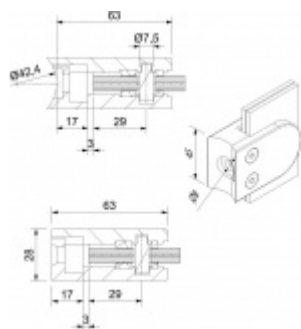

## Držák skla AbP typ 5, 45x63 mm, Vzhled nerez Kulatý průměr 42,4 mm, 10,76 mm

ID produktu: 26681

Úchyt pro sklo na plochý nebo kulatý sloupek

Zamak s povrchem vzhled nerez

Použití pouze v interiéru!

Vhodné pro tloušťku skla 8-13,52 mm

Vrtání do skla 10 mm

Balení obsahuje držák + těsnění pro sklo

Součástí balení není spojovací materiál pro sloupek

**Vaše cena bez DPH**

**258 Kč**

Vaše cena s DPH

312,18 Kč

Zobrazit produkt

# PŘÍSLUŠENSTVÍ

**Nerezový sloupek 995 mm, rohový s přípravou pro montáž úchytů na sklo 4xM8 závit**

Süd-Metall

---

**OD 1 200 Kč**

5 pracovních dní

**Nerezový sloupek 995mm, středový s přípravou pro montáž úchytů na sklo 4xM8 závit**

Süd-Metall

---

**OD 1 200 Kč**

5 pracovních dní

**Nerezový sloupek 995mm, koncový s přípravou pro montáž úchytů na sklo 2xM8 závit**

Süd-Metall

---

**OD 1 200 Kč**