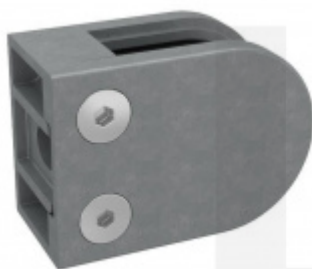

## Držák skla AbP typ 5, 45x63 mm, Vzhled nerez Kulatý průměr 42,4 mm, 10,76 mm

ID produktu: 26681

Úchyt pro sklo na plochý nebo kulatý sloupek

Zamak s povrchem vzhled nerez

Použití pouze v interiéru!

Vhodné pro tloušťku skla 8-13,52 mm

Vrtání do skla 10 mm

Balení obsahuje držák + těsnění pro sklo

Součástí balení není spojovací materiál pro sloupek

**Vaše cena bez DPH**

**258 Kč**

Vaše cena s DPH

312,18 Kč

Zobrazit produkt

# PŘÍSLUŠENSTVÍ

**Nerezový sloupek 995 mm, rohový s přípravou pro montáž úchytů na sklo 4xM8 závit**

Süd-Metall

---

**OD 1 200 Kč**

5 pracovních dní

**Nerezový sloupek 995mm, středový s přípravou pro montáž úchytů na sklo 4xM8 závit**

Süd-Metall

---

**OD 1 200 Kč**

5 pracovních dní

**Nerezový sloupek 995mm, koncový s přípravou pro montáž úchytů na sklo 2xM8 závit**

Süd-Metall

---

**OD 1 200 Kč**