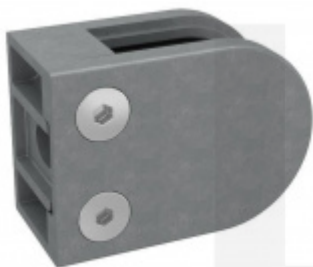

Produktový list

platný k 2. 10. 2024

luxusnikovani.cz
DELIVERED BY EFB

Držák skla AbP typ 5, 45x63 mm, Vzhled nerez Plochý sloupek, 10 mm

ID produktu: 26680

Úchyt pro sklo na plochý nebo kulatý sloupek

Zamak s povrchem vzhled nerez

Použití pouze v interiéru!

Vhodné pro tloušťku skla 8-13,52 mm

Vrtání do skla 10 mm

Balení obsahuje držák + těsnění pro sklo

Součástí balení není spojovací materiál pro sloupek

Vaše cena bez DPH

258 Kč

Vaše cena s DPH

312,18 Kč

Zobrazit produkt

PŘÍSLUŠENSTVÍ

Nerezový sloupek 995 mm, rohový s přípravou pro montáž úchytů na sklo 4xM8 závit

Süd-Metall

OD 1 200 Kč

5 pracovních dní

Nerezový sloupek 995mm, středový s přípravou pro montáž úchytů na sklo 4xM8 závit

Süd-Metall

OD 1 200 Kč

5 pracovních dní

Nerezový sloupek 995mm, koncový s přípravou pro montáž úchytů na sklo 2xM8 závit

Süd-Metall

OD 1 200 Kč

5 pracovních dní