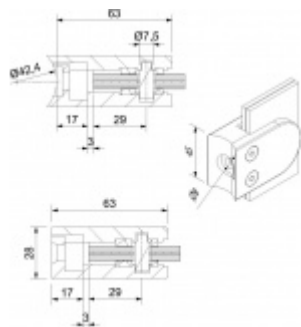

Produktový list

platný k 2. 10. 2024

luxusnikovani.cz
DELIVERED BY EFB

Držák skla AbP typ 5, 45x63 mm, Vzhled nerez Plochý sloupek, 10 mm

ID produktu: 26680

Úchyt pro sklo na plochý nebo kulatý sloupek

Zamak s povrchem vzhled nerez

Použití pouze v interiéru!

Vhodné pro tloušťku skla 8-13,52 mm

Vrtání do skla 10 mm

Balení obsahuje držák + těsnění pro sklo

Součástí balení není spojovací materiál pro sloupek

Vaše cena bez DPH

258 Kč

Vaše cena s DPH

312,18 Kč

Zobrazit produkt

PŘÍSLUŠENSTVÍ

Nerezový sloupek 995 mm, rohový s přípravou pro montáž úchytů na sklo 4xM8 závit

Süd-Metall

OD 1 200 Kč

5 pracovních dní

Nerezový sloupek 995mm, středový s přípravou pro montáž úchytů na sklo 4xM8 závit

Süd-Metall

OD 1 200 Kč

5 pracovních dní

Nerezový sloupek 995mm, koncový s přípravou pro montáž úchytů na sklo 2xM8 závit

Süd-Metall

OD 1 200 Kč

5 pracovních dní