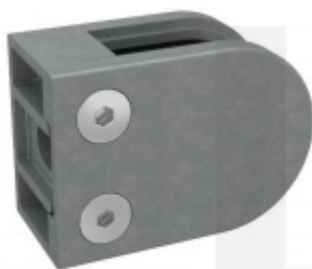

Produktový list

platný k 1. 9. 2024

luxusnikovani.cz
DELIVERED BY EFB

Držák skla AbP typ 5, 45x63 mm, Vzhled nerez Plochý sloupek, 8,76 mm

ID produktu: 26678

Úchyt pro sklo na plochý nebo kulatý sloupek

Zamak s povrchem vzhled nerez

Použití pouze v interiéru!

Vhodné pro tloušťku skla 8-13,52 mm

Vrtání do skla 10 mm

Balení obsahuje držák + těsnění pro sklo

Součástí balení není spojovací materiál pro sloupek

Vaše cena bez DPH

258 Kč

Vaše cena s DPH

312,18 Kč

Zobrazit produkt

PŘÍSLUŠENSTVÍ

Nerezový sloupek 995 mm, rohový s přípravou pro montáž úchytů na sklo 4xM8 závit

Süd-Metall

OD 1 200 Kč

5 pracovních dní

Nerezový sloupek 995mm, středový s přípravou pro montáž úchytů na sklo 4xM8 závit

Süd-Metall

OD 1 200 Kč

5 pracovních dní

Nerezový sloupek 995mm, koncový s přípravou pro montáž úchytů na sklo 2xM8 závit

Süd-Metall

OD 1 200 Kč

5 pracovních dní