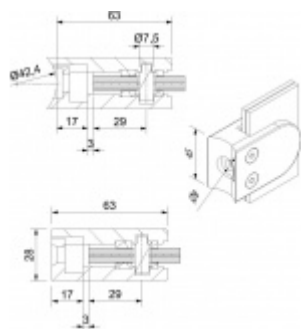

Produktový list

platný k 1. 9. 2024

luxusnikovani.cz
DELIVERED BY EFB

Držák skla AbP typ 5, 45x63 mm, Vzhled nerez Plochý sloupek, 8,76 mm

ID produktu: 26678

Úchyt pro sklo na plochý nebo kulatý sloupek

Zamak s povrchem vzhled nerez

Použití pouze v interiéru!

Vhodné pro tloušťku skla 8-13,52 mm

Vrtání do skla 10 mm

Balení obsahuje držák + těsnění pro sklo

Součástí balení není spojovací materiál pro sloupek

Vaše cena bez DPH

258 Kč

Vaše cena s DPH

312,18 Kč

Zobrazit produkt

PŘÍSLUŠENSTVÍ

Nerezový sloupek 995 mm, rohový s přípravou pro montáž úchytů na sklo 4xM8 závit

Süd-Metall

OD 1 200 Kč

5 pracovních dní

Nerezový sloupek 995mm, středový s přípravou pro montáž úchytů na sklo 4xM8 závit

Süd-Metall

OD 1 200 Kč

5 pracovních dní

Nerezový sloupek 995mm, koncový s přípravou pro montáž úchytů na sklo 2xM8 závit

Süd-Metall

OD 1 200 Kč

5 pracovních dní