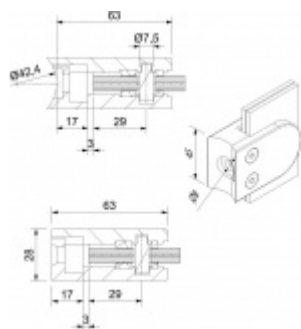

Produktový list

platný k 1. 9. 2024

luxusnikovani.cz
DELIVERED BY EFB

Držák skla AbP typ 5, 45x63 mm, Vzhled nerez Kulatý průměr 42,4 mm, 8,76 mm

ID produktu: 26677

Úchyt pro sklo na plochý nebo kulatý sloupek

Zamak s povrchem vzhled nerez

Použití pouze v interiéru!

Vhodné pro tloušťku skla 8-13,52 mm

Vrtání do skla 10 mm

Balení obsahuje držák + těsnění pro sklo

Součástí balení není spojovací materiál pro sloupek

Vaše cena bez DPH

258 Kč

Vaše cena s DPH

312,18 Kč

Zobrazit produkt

PŘÍSLUŠENSTVÍ

Nerezový sloupek 995 mm, rohový s přípravou pro montáž úchytů na sklo 4xM8 závit

Süd-Metall

OD 1 200 Kč

5 pracovních dní

Nerezový sloupek 995mm, středový s přípravou pro montáž úchytů na sklo 4xM8 závit

Süd-Metall

OD 1 200 Kč

5 pracovních dní

Nerezový sloupek 995mm, koncový s přípravou pro montáž úchytů na sklo 2xM8 závit