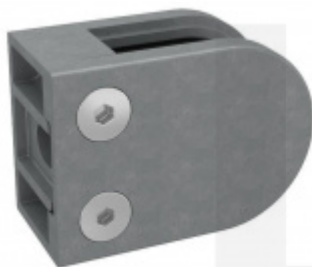

Produktový list

platný k 1. 9. 2024

luxusnikovani.cz
DELIVERED BY EFB

Držák skla AbP typ 5, 45x63 mm, Vzhled nerez Kulatý průměr 42,4 mm, 8,76 mm

ID produktu: 26677

Úchyt pro sklo na plochý nebo kulatý sloupek

Zamak s povrchem vzhled nerez

Použití pouze v interiéru!

Vhodné pro tloušťku skla 8-13,52 mm

Vrtání do skla 10 mm

Balení obsahuje držák + těsnění pro sklo

Součástí balení není spojovací materiál pro sloupek

Vaše cena bez DPH

258 Kč

Vaše cena s DPH

312,18 Kč

Zobrazit produkt

PŘÍSLUŠENSTVÍ

Nerezový sloupek 995 mm, rohový s přípravou pro montáž úchytů na sklo 4xM8 závit

Süd-Metall

OD 1 200 Kč

5 pracovních dní

Nerezový sloupek 995mm, středový s přípravou pro montáž úchytů na sklo 4xM8 závit

Süd-Metall

OD 1 200 Kč

5 pracovních dní

Nerezový sloupek 995mm, koncový s přípravou pro montáž úchytů na sklo 2xM8 závit