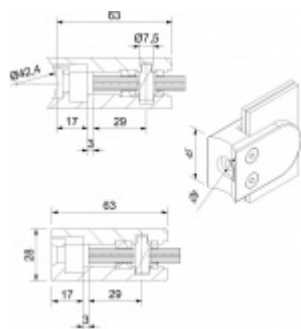

Produktový list

platný k 22. 7. 2024

luxusnikovani.cz
DELIVERED BY EFB

Držák skla AbP typ 5, 45x63 mm, Vzhled nerez Plochý sloupek, 8 mm

ID produktu: 26676

Úchyt pro sklo na plochý nebo kulatý sloupek

Zamak s povrchem vzhled nerez

Použití pouze v interiéru!

Vhodné pro tloušťku skla 8-13,52 mm

Vrtání do skla 10 mm

Balení obsahuje držák + těsnění pro sklo

Součástí balení není spojovací materiál pro sloupek

Vaše cena bez DPH

10,98 €

Vaše cena s DPH

13,28 €

Zobrazit produkt

PŘÍSLUŠENSTVÍ

Nerezový sloupek 995 mm, rohový s přípravou pro montáž úchytů na sklo 4xM8 závit

Süd-Metall

OD 51,06 €

5 pracovních dní

Nerezový sloupek 995mm, středový s přípravou pro montáž úchytů na sklo 4xM8 závit

Süd-Metall

OD 51,06 €

5 pracovních dní

Nerezový sloupek 995mm, koncový s přípravou pro montáž úchytů na sklo 2xM8 závit

Süd-Metall

OD 51,06 €

5 pracovních dní