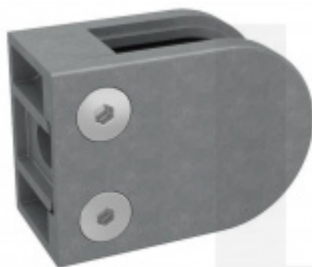

Produktový list

platný k 22. 7. 2024

luxusnikovani.cz
DELIVERED BY EFB

Držák skla AbP typ 5, 45x63 mm, Vzhled nerez Plochý sloupek, 8 mm

ID produktu: 26676

Úchyt pro sklo na plochý nebo kulatý sloupek

Zamak s povrchem vzhled nerez

Použití pouze v interiéru!

Vhodné pro tloušťku skla 8-13,52 mm

Vrtání do skla 10 mm

Balení obsahuje držák + těsnění pro sklo

Součástí balení není spojovací materiál pro sloupek

Vaše cena bez DPH

10,98 €

Vaše cena s DPH

13,28 €

Zobrazit produkt

PŘÍSLUŠENSTVÍ

Nerezový sloupek 995 mm, rohový s přípravou pro montáž úchytů na sklo 4xM8 závit

Süd-Metall

OD 51,06 €

5 pracovních dní

Nerezový sloupek 995mm, středový s přípravou pro montáž úchytů na sklo 4xM8 závit

Süd-Metall

OD 51,06 €

5 pracovních dní

Nerezový sloupek 995mm, koncový s přípravou pro montáž úchytů na sklo 2xM8 závit

Süd-Metall

OD 51,06 €

5 pracovních dní