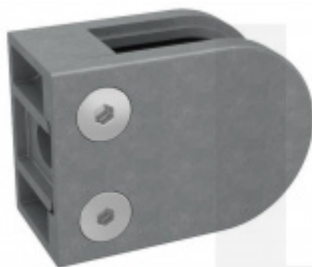

Produktový list

platný k 2. 10. 2024

luxusnikovani.cz
DELIVERED BY EFB

Držák skla AbP typ 5, 45x63 mm, Vzhled nerez Kulatý průměr 42,4 mm, 8 mm

ID produktu: 26675

Úchyt pro sklo na plochý nebo kulatý sloupek

Zamak s povrchem vzhled nerez

Použití pouze v interiéru!

Vhodné pro tloušťku skla 8-13,52 mm

Vrtání do skla 10 mm

Balení obsahuje držák + těsnění pro sklo

Součástí balení není spojovací materiál pro sloupek

Vaše cena bez DPH

10,98 €

Vaše cena s DPH

13,28 €

Zobrazit produkt

PŘÍSLUŠENSTVÍ

Nerezový sloupek 995 mm, rohový s přípravou pro montáž úchytů na sklo 4xM8 závit

Süd-Metall

OD 51,06 €

5 pracovních dní

Nerezový sloupek 995mm, středový s přípravou pro montáž úchytů na sklo 4xM8 závit

Süd-Metall

OD 51,06 €

5 pracovních dní

Nerezový sloupek 995mm, koncový s přípravou pro montáž úchytů na sklo 2xM8 závit