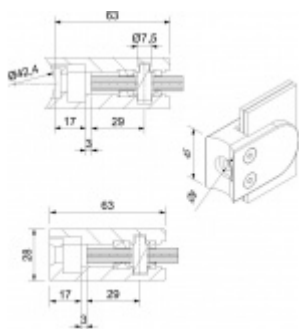

Produktový list

platný k 2. 10. 2024

luxusnikovani.cz
DELIVERED BY EFB

Držák skla AbP typ 5, 45x63 mm, Vzhled nerez Kulatý průměr 42,4 mm, 8 mm

ID produktu: 26675

Úchyt pro sklo na plochý nebo kulatý sloupek

Zamak s povrchem vzhled nerez

Použití pouze v interiéru!

Vhodné pro tloušťku skla 8-13,52 mm

Vrtání do skla 10 mm

Balení obsahuje držák + těsnění pro sklo

Součástí balení není spojovací materiál pro sloupek

Vaše cena bez DPH

10,98 €

Vaše cena s DPH

13,28 €

Zobrazit produkt

PŘÍSLUŠENSTVÍ

Nerezový sloupek 995 mm, rohový s přípravou pro montáž úchytů na sklo 4xM8 závit

Süd-Metall

OD 51,06 €

5 pracovních dní

Nerezový sloupek 995mm, středový s přípravou pro montáž úchytů na sklo 4xM8 závit

Süd-Metall

OD 51,06 €

5 pracovních dní

Nerezový sloupek 995mm, koncový s přípravou pro montáž úchytů na sklo 2xM8 závit