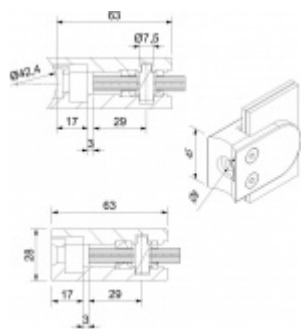

## Držák skla AbP typ 5, 45x63 mm, Vzhled nerez Plochý sloupek, 12 mm

ID produktu: 26674

Úchyt pro sklo na plochý nebo kulatý sloupek

Zamak s povrchem vzhled nerez

Použití pouze v interiéru!

Vhodné pro tloušťku skla 8-13,52 mm

Vrtání do skla 10 mm

Balení obsahuje držák + těsnění pro sklo

Součástí balení není spojovací materiál pro sloupek

**Vaše cena bez DPH**

**258 Kč**

Vaše cena s DPH

312,18 Kč

Zobrazit produkt

# PŘÍSLUŠENSTVÍ

**Nerezový sloupek 995 mm, rohový s přípravou pro montáž úchytů na sklo 4xM8 závit**

Süd-Metall

---

**OD 1 200 Kč**

5 pracovních dní

**Nerezový sloupek 995mm, středový s přípravou pro montáž úchytů na sklo 4xM8 závit**

Süd-Metall

---

**OD 1 200 Kč**

5 pracovních dní

**Nerezový sloupek 995mm, koncový s přípravou pro montáž úchytů na sklo 2xM8 závit**

Süd-Metall

---

**OD 1 200 Kč**