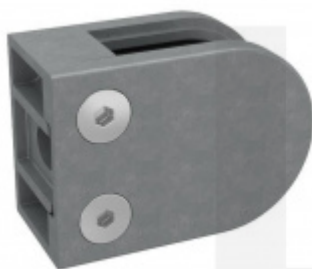

## Držák skla AbP typ 5, 45x63 mm, Vzhled nerez Plochý sloupek, 12 mm

ID produktu: 26674

Úchyt pro sklo na plochý nebo kulatý sloupek

Zamak s povrchem vzhled nerez

Použití pouze v interiéru!

Vhodné pro tloušťku skla 8-13,52 mm

Vrtání do skla 10 mm

Balení obsahuje držák + těsnění pro sklo

Součástí balení není spojovací materiál pro sloupek

**Vaše cena bez DPH**

**258 Kč**

Vaše cena s DPH

312,18 Kč

Zobrazit produkt

# PŘÍSLUŠENSTVÍ

**Nerezový sloupek 995 mm, rohový s přípravou pro montáž úchytů na sklo 4xM8 závit**

Süd-Metall

---

**OD 1 200 Kč**

5 pracovních dní

**Nerezový sloupek 995mm, středový s přípravou pro montáž úchytů na sklo 4xM8 závit**

Süd-Metall

---

**OD 1 200 Kč**

5 pracovních dní

**Nerezový sloupek 995mm, koncový s přípravou pro montáž úchytů na sklo 2xM8 závit**

Süd-Metall

---

**OD 1 200 Kč**