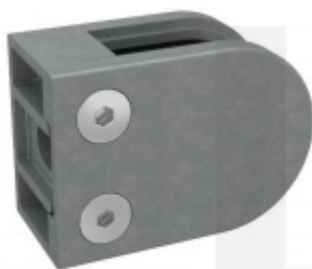

Produktový list

platný k 22. 7. 2024

luxusnikovani.cz
DELIVERED BY EFB

Držák skla AbP typ 5, 45x63 mm, Vzhled nerez Kulatý průměr 42,4 mm, 11,52 mm

ID produktu: 26671

Úchyt pro sklo na plochý nebo kulatý sloupek

Zamak s povrchem vzhled nerez

Použití pouze v interiéru!

Vhodné pro tloušťku skla 8-13,52 mm

Vrtání do skla 10 mm

Balení obsahuje držák + těsnění pro sklo

Součástí balení není spojovací materiál pro sloupek

Vaše cena bez DPH

10,98 €

Vaše cena s DPH

13,28 €

Zobrazit produkt

PŘÍSLUŠENSTVÍ

Nerezový sloupek 995 mm, rohový s přípravou pro montáž úchytů na sklo 4xM8 závit

Süd-Metall

OD 51,06 €

5 pracovních dní

Nerezový sloupek 995mm, středový s přípravou pro montáž úchytů na sklo 4xM8 závit

Süd-Metall

OD 51,06 €

5 pracovních dní

Nerezový sloupek 995mm, koncový s přípravou pro montáž úchytů na sklo 2xM8 závit