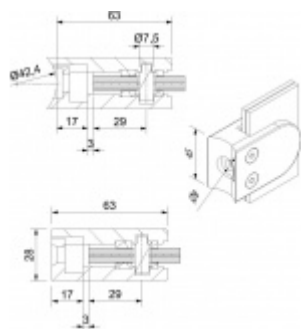

Produktový list

platný k 22. 7. 2024

luxusnikovani.cz
DELIVERED BY EFB

Držák skla AbP typ 5, 45x63 mm, Vzhled nerez Kulatý průměr 42,4 mm, 11,52 mm

ID produktu: 26671

Úchyt pro sklo na plochý nebo kulatý sloupek

Zamak s povrchem vzhled nerez

Použití pouze v interiéru!

Vhodné pro tloušťku skla 8-13,52 mm

Vrtání do skla 10 mm

Balení obsahuje držák + těsnění pro sklo

Součástí balení není spojovací materiál pro sloupek

Vaše cena bez DPH

10,98 €

Vaše cena s DPH

13,28 €

Zobrazit produkt

PŘÍSLUŠENSTVÍ

Nerezový sloupek 995 mm, rohový s přípravou pro montáž úchytů na sklo 4xM8 závit

Süd-Metall

OD 51,06 €

5 pracovních dní

Nerezový sloupek 995mm, středový s přípravou pro montáž úchytů na sklo 4xM8 závit

Süd-Metall

OD 51,06 €

5 pracovních dní

Nerezový sloupek 995mm, koncový s přípravou pro montáž úchytů na sklo 2xM8 závit