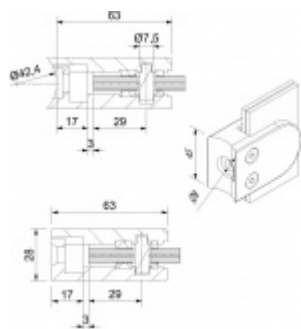

Produktový list

platný k 2. 10. 2024

luxusnikovani.cz
DELIVERED BY EFB

Držák skla AbP typ 5, 45x63 mm, Vzhled nerez Plochý sloupek, 12,76 mm

ID produktu: 26670

Úchyt pro sklo na plochý nebo kulatý sloupek

Zamak s povrchem vzhled nerez

Použití pouze v interiéru!

Vhodné pro tloušťku skla 8-13,52 mm

Vrtání do skla 10 mm

Balení obsahuje držák + těsnění pro sklo

Součástí balení není spojovací materiál pro sloupek

Vaše cena bez DPH

10,98 €

Vaše cena s DPH

13,28 €

Zobrazit produkt

PŘÍSLUŠENSTVÍ

Nerezový sloupek 995 mm, rohový s přípravou pro montáž úchytů na sklo 4xM8 závit

Süd-Metall

OD 51,06 €

5 pracovních dní

Nerezový sloupek 995mm, středový s přípravou pro montáž úchytů na sklo 4xM8 závit

Süd-Metall

OD 51,06 €

5 pracovních dní

Nerezový sloupek 995mm, koncový s přípravou pro montáž úchytů na sklo 2xM8 závit

Süd-Metall

OD 51,06 €

5 pracovních dní