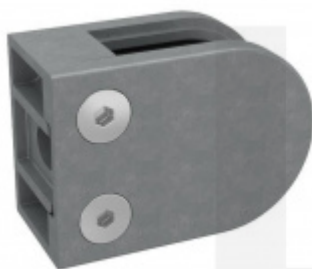

Produktový list

platný k 2. 10. 2024

luxusnikovani.cz
DELIVERED BY EFB

Držák skla AbP typ 5, 45x63 mm, Vzhled nerez Plochý sloupek, 12,76 mm

ID produktu: 26670

Úchyt pro sklo na plochý nebo kulatý sloupek

Zamak s povrchem vzhled nerez

Použití pouze v interiéru!

Vhodné pro tloušťku skla 8-13,52 mm

Vrtání do skla 10 mm

Balení obsahuje držák + těsnění pro sklo

Součástí balení není spojovací materiál pro sloupek

Vaše cena bez DPH

10,98 €

Vaše cena s DPH

13,28 €

Zobrazit produkt

PŘÍSLUŠENSTVÍ

Nerezový sloupek 995 mm, rohový s přípravou pro montáž úchytů na sklo 4xM8 závit

Süd-Metall

OD 51,06 €

5 pracovních dní

Nerezový sloupek 995mm, středový s přípravou pro montáž úchytů na sklo 4xM8 závit

Süd-Metall

OD 51,06 €

5 pracovních dní

Nerezový sloupek 995mm, koncový s přípravou pro montáž úchytů na sklo 2xM8 závit

Süd-Metall

OD 51,06 €

5 pracovních dní