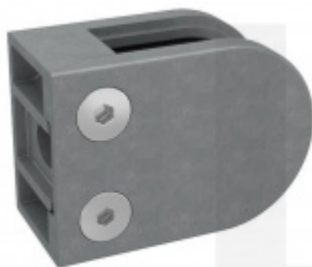

## Držák skla AbP typ 5, 45x63 mm, Vzhled nerez Plochý sloupek, 12,76 mm

ID produktu: 26670

Úchyt pro sklo na plochý nebo kulatý sloupek

Zamak s povrchem vzhled nerez

Použití pouze v interiéru!

Vhodné pro tloušťku skla 8-13,52 mm

Vrtání do skla 10 mm

Balení obsahuje držák + těsnění pro sklo

Součástí balení není spojovací materiál pro sloupek

**Vaše cena bez DPH**

**258 Kč**

Vaše cena s DPH

312,18 Kč

Zobrazit produkt

# PŘÍSLUŠENSTVÍ

**Nerezový sloupek 995 mm, rohový s přípravou pro montáž úchytů na sklo 4xM8 závit**

Süd-Metall

---

**OD 1 200 Kč**

5 pracovních dní

**Nerezový sloupek 995mm, středový s přípravou pro montáž úchytů na sklo 4xM8 závit**

Süd-Metall

---

**OD 1 200 Kč**

5 pracovních dní

**Nerezový sloupek 995mm, koncový s přípravou pro montáž úchytů na sklo 2xM8 závit**

Süd-Metall

---

**OD 1 200 Kč**