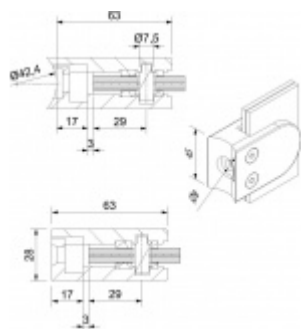

## Držák skla AbP typ 5, 45x63 mm, Vzhled nerez Plochý sloupek, 12,76 mm

ID produktu: 26670

Úchyt pro sklo na plochý nebo kulatý sloupek

Zamak s povrchem vzhled nerez

Použití pouze v interiéru!

Vhodné pro tloušťku skla 8-13,52 mm

Vrtání do skla 10 mm

Balení obsahuje držák + těsnění pro sklo

Součástí balení není spojovací materiál pro sloupek

**Vaše cena bez DPH**

**258 Kč**

Vaše cena s DPH

312,18 Kč

Zobrazit produkt

# PŘÍSLUŠENSTVÍ

**Nerezový sloupek 995 mm, rohový s přípravou pro montáž úchytů na sklo 4xM8 závit**

Süd-Metall

---

**OD 1 200 Kč**

5 pracovních dní

**Nerezový sloupek 995mm, středový s přípravou pro montáž úchytů na sklo 4xM8 závit**

Süd-Metall

---

**OD 1 200 Kč**

5 pracovních dní

**Nerezový sloupek 995mm, koncový s přípravou pro montáž úchytů na sklo 2xM8 závit**

Süd-Metall

---

**OD 1 200 Kč**