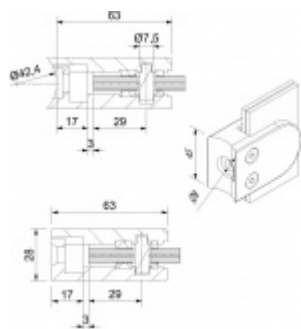

Produktový list

platný k 24. 8. 2024

luxusnikovani.cz
DELIVERED BY EFB

Držák skla AbP typ 5, 45x63 mm, Vzhled nerez Kulatý průměr 42,4 mm, 12,76 mm

ID produktu: 26669

Úchyt pro sklo na plochý nebo kulatý sloupek

Zamak s povrchem vzhled nerez

Použití pouze v interiéru!

Vhodné pro tloušťku skla 8-13,52 mm

Vrtání do skla 10 mm

Balení obsahuje držák + těsnění pro sklo

Součástí balení není spojovací materiál pro sloupek

Vaše cena bez DPH

258 Kč

Vaše cena s DPH

312,18 Kč

Zobrazit produkt

PŘÍSLUŠENSTVÍ

Nerezový sloupek 995 mm, rohový s přípravou pro montáž úchytů na sklo 4xM8 závit

Süd-Metall

OD 1 200 Kč

5 pracovních dní

Nerezový sloupek 995mm, středový s přípravou pro montáž úchytů na sklo 4xM8 závit

Süd-Metall

OD 1 200 Kč

5 pracovních dní

Nerezový sloupek 995mm, koncový s přípravou pro montáž úchytů na sklo 2xM8 závit