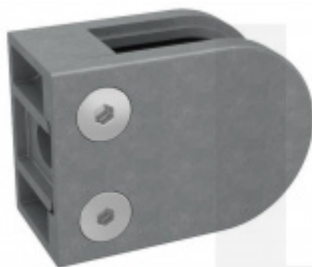

Produktový list

platný k 24. 8. 2024

luxusnikovani.cz
DELIVERED BY EFB

Držák skla AbP typ 5, 45x63 mm, Vzhled nerez Kulatý průměr 42,4 mm, 12,76 mm

ID produktu: 26669

Úchyt pro sklo na plochý nebo kulatý sloupek

Zamak s povrchem vzhled nerez

Použití pouze v interiéru!

Vhodné pro tloušťku skla 8-13,52 mm

Vrtání do skla 10 mm

Balení obsahuje držák + těsnění pro sklo

Součástí balení není spojovací materiál pro sloupek

Vaše cena bez DPH

258 Kč

Vaše cena s DPH

312,18 Kč

Zobrazit produkt

PŘÍSLUŠENSTVÍ

Nerezový sloupek 995 mm, rohový s přípravou pro montáž úchytů na sklo 4xM8 závit

Süd-Metall

OD 1 200 Kč

5 pracovních dní

Nerezový sloupek 995mm, středový s přípravou pro montáž úchytů na sklo 4xM8 závit

Süd-Metall

OD 1 200 Kč

5 pracovních dní

Nerezový sloupek 995mm, koncový s přípravou pro montáž úchytů na sklo 2xM8 závit