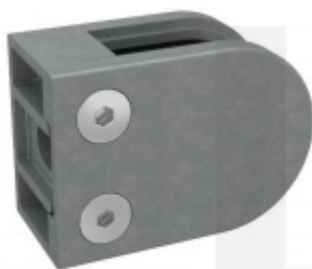

## Držák skla AbP typ 5, 45x63 mm, Vzhled nerez Kulatý průměr 42,4 mm, 13,52 mm

ID produktu: 26667

Úchyt pro sklo na plochý nebo kulatý sloupek

Zamak s povrchem vzhled nerez

Použití pouze v interiéru!

Vhodné pro tloušťku skla 8-13,52 mm

Vrtání do skla 10 mm

Balení obsahuje držák + těsnění pro sklo

Součástí balení není spojovací materiál pro sloupek

**Vaše cena bez DPH**

**258 Kč**

Vaše cena s DPH

312,18 Kč

Zobrazit produkt

# PŘÍSLUŠENSTVÍ

**Nerezový sloupek 995 mm, rohový s přípravou pro montáž úchytů na sklo 4xM8 závit**

Süd-Metall

---

**OD 1 200 Kč**

5 pracovních dní

**Nerezový sloupek 995mm, středový s přípravou pro montáž úchytů na sklo 4xM8 závit**

Süd-Metall

---

**OD 1 200 Kč**

5 pracovních dní

**Nerezový sloupek 995mm, koncový s přípravou pro montáž úchytů na sklo 2xM8 závit**

Süd-Metall

---

**OD 1 200 Kč**