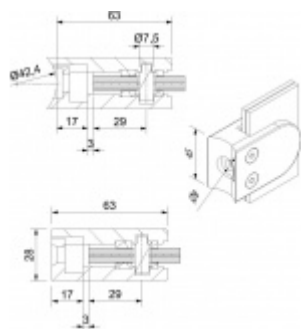

## Držák skla AbP typ 5, 45x63 mm, Vzhled nerez Kulatý průměr 42,4 mm, 13,52 mm

ID produktu: 26667

Úchyt pro sklo na plochý nebo kulatý sloupek

Zamak s povrchem vzhled nerez

Použití pouze v interiéru!

Vhodné pro tloušťku skla 8-13,52 mm

Vrtání do skla 10 mm

Balení obsahuje držák + těsnění pro sklo

Součástí balení není spojovací materiál pro sloupek

**Vaše cena bez DPH**

**258 Kč**

Vaše cena s DPH

312,18 Kč

Zobrazit produkt

# PŘÍSLUŠENSTVÍ

**Nerezový sloupek 995 mm, rohový s přípravou pro montáž úchytů na sklo 4xM8 závit**

Süd-Metall

---

**OD 1 200 Kč**

5 pracovních dní

**Nerezový sloupek 995mm, středový s přípravou pro montáž úchytů na sklo 4xM8 závit**

Süd-Metall

---

**OD 1 200 Kč**

5 pracovních dní

**Nerezový sloupek 995mm, koncový s přípravou pro montáž úchytů na sklo 2xM8 závit**

Süd-Metall

---

**OD 1 200 Kč**