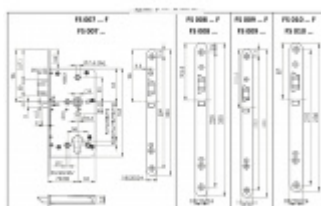

ÜLOCK-B elektromechanický zámek s kabelem 24x235x3 mm, 65 mm, Levé dovnitř otevírané

ID produktu: 26659

Základní varianta zámku Südmetail Ülock.

Zámek je propojen s řídicí jednotkou I/O Modul EWS Eco pomocí dvoužilového kabelu. S touto řídicí jednotkou lze zámek osadit do nových projektů nebo do objektů s již instalovanou sítí a zámek instalovat dodatečně.

I/O modul + kabel je nutné objednat samostatně.

Funkce zámku ÜLOCK-B Cable:

- venkovní klika je ovládána elektronicky
- paniková funkce
- ořech dělený 9 mm
- cylindrická vložka standardní
- samozamykácí funkce s nerezovou střílkou dlouhou 20 mm
- napájení zajištěno 2 žilovým kabelem napojeným do I/O modulu EWS. Vzdálenost od modulu může být až 20 metrů
- bezpotencionální zpětná vazba dostupná přes I/O modul
- přenos dat chráněný proti manipulaci