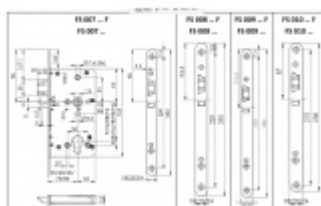

ÜLOCK-B elektromechanický zámek s kabelem 20x235x3 mm, 55 mm, Pravé dovnitř otevírané

ID produktu: 26650

Základní varianta zámku Südmetail Ülock.

Zámek je propojen s řídicí jednotkou I/O Modul EWS Eco pomocí dvoužilového kabelu. S touto řídicí jednotkou lze zámek osadit do nových projektů nebo do objektů s již instalovanou sítí a zámek instalovat dodatečně.

I/O modul + kabel je nutné objednat samostatně.

Funkce zámku ÜLOCK-B Cable:

- venkovní klika je ovládána elektronicky
- paniková funkce
- ořech dělený 9 mm
- cylindrická vložka standardní
- samozamykácí funkce s nerezovou střílkou dlouhou 20 mm
- napájení zajištěno 2 žilovým kabelem napojeným do I/O modulu EWS. Vzdálenost od modulu může být až 20 metrů
- bezpotencionální zpětná vazba dostupná přes I/O modul
- přenos dat chráněný proti manipulaci