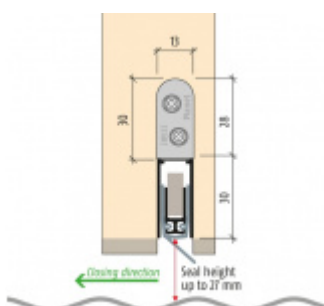

Produktový list

platný k 1. 9. 2024

luxusnikovani.cz
DELIVERED BY EFB

Automatická těsnicí lišta Planet RH FH+RD, 44 dB, protipožární Pravé provedení, 585 mm (lze zkrátit do 460 mm)

Planet^{swiss}

ID produktu: 2664

Automatická těsnicí lišta na dveře. Vhodné pro dřevěné dveře.

- Výška těsnicí lišty až 27 mm
- Útlum až 44 dB
- Možnost seřízení výšky výsuvu lišty
- Záruka 7 let
- Vhodné pro objektové dveře s vysokým zatížením

Součástí balení je spojovací materiál pro dřevěné dveře.

Vlastnosti automatické lišty:

Způsob instalace do dveří: