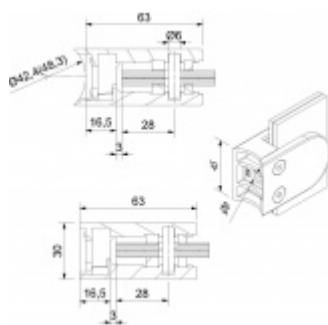

Vhodné pro tloušťku skla 8-12,76 mm

Vrtání do skla 10 mm

Balení obsahuje držák + těsnění pro sklo

Součástí balení není spojovací materiál pro sloupek.

Vaše cena bez DPH

11,74 €

Vaše cena s DPH

14,21 €

Zobrazit produkt

PŘÍSLUŠENSTVÍ

Nerezový sloupek 995 mm, rohový s přípravou pro montáž úchytů na sklo 4xM8 závit

Süd-Metall

OD 51,06 €

5 pracovních dní

Nerezový sloupek 995mm, středový s přípravou pro montáž úchytů na sklo 4xM8 závit

Süd-Metall

OD 51,06 €

5 pracovních dní

Nerezový sloupek 995mm, koncový s přípravou pro montáž úchytů na sklo 2xM8 závit

Süd-Metall

OD 51,06 €

5 pracovních dní