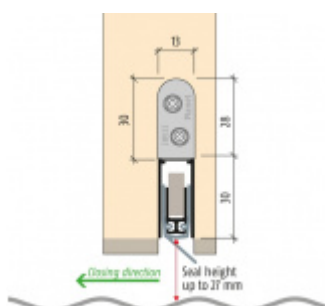

Automatická těsnicí lišta na dveře. Vhodné pro dřevěné dveře.

- Výška těsnicí lišty až 27 mm
- Útlum až 44 dB
- Možnost seřízení výšky výsuvu lišty
- Záruka 7 let
- Vhodné pro objektové dveře s vysokým zatížením

Součástí balení je spojovací materiál pro dřevěné dveře.

Vlastnosti automatické lišty:

Způsob instalace do dveří:

Vhodné zejména pro dveře z materiálu:

V případě objednávky samostatných profilů do celkové výše 2500,- Kč bez DPH bude k zakázce připočítán manipulační poplatek ve výši 500,- Kč bez DPH. Při objednávce nad 2500,- Kč je cena za kus konečná.