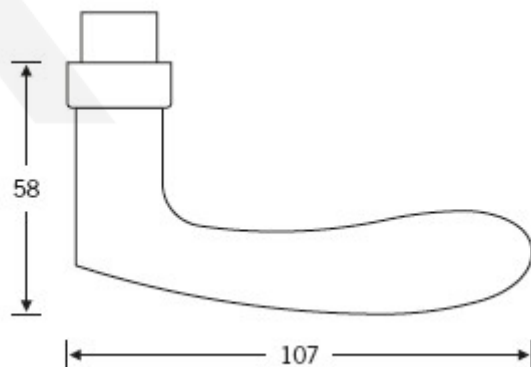

Vaše cena bez DPH

134,55 €

Vaše cena s DPH

162,81 €

Zobrazit produkt