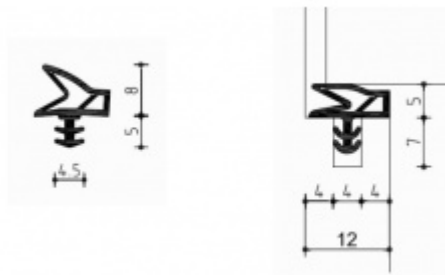

Dveřní těsnění Deventer pro bezfalcové dveře

OD 10,16 €

více jak 10 ks

Frézovací šablona - Tectus 311 - křídlo - 40 mm

SIMONSWERK

OD 70,2 €

cca 10 pracovních dní