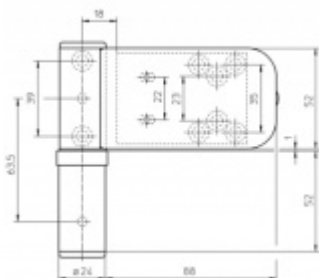

Komfortní 3D seřízení:

Výška +/- 5 mm

Strana +/-5 mm

Přítlak +/-2 mm

Pravolevý, bezúdržbový

**Baleno po 3ks. Objednat lze pouze kompletní balení 3 kusů .**

**Uvedená cena je za 1 kus .**

**Vaše cena bez DPH**