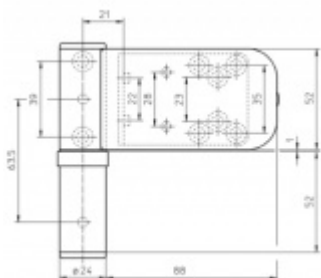

Pro tloušťku přesahu 24 - 28 mm

Komfortní 3D seřízení:

Výška +/- 5 mm

Strana +/-5 mm

Přítlak +/-2 mm

Pravolevý, bezúdržbový

Baleno po 3ks. Objednat lze pouze kompletní balení 3 kusů .

Uvedená cena je za 1 kus .