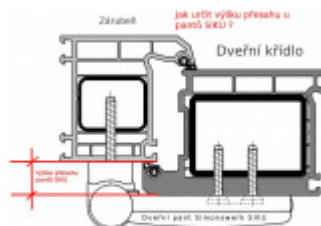

Pro tloušťku přesahu 24 - 28 mm

Komfortní 3D seřízení:

Výška +/- 5 mm

Strana +/-5 mm

Přítlak +/-2 mm

Pravolevý, bezúdržbový

Baleno po 3ks. Objednat lze pouze kompletní balení 3 kusů .

Uvedená cena je za 1 kus .

Vaše cena bez DPH

30,38 €

Vaše cena s DPH

36,76 €

Zobrazit produkt

PŘÍSLUŠENSTVÍ

**Vrtací šablona SIKU 3D
pro plast. panty**

SIMONSWERK