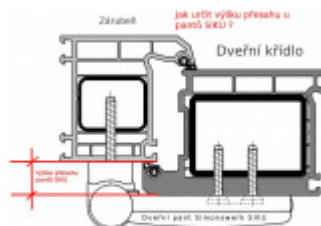

Pro tloušťku přesahu 18 - 22 mm

Komfortní 3D seřízení:

Výška +/- 5 mm

Strana +/-5 mm

Přítlak +/-2 mm

Pravolevý, bezúdržbový

Baleno po 3ks. Lze objednat pouze násobky 3 kusů pantů .

Cenu a množství poptávejte individuálně

Vaše cena bez DPH

18,09 €

Vaše cena s DPH

21,88 €

Zobrazit produkt

PŘÍSLUŠENSTVÍ

**Vrtací šablona SIKU 3D
pro plast. panty**

SIMONSWERK