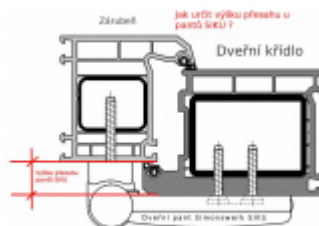

Komfortní 3D seřízení:

Výška +/- 5 mm

Strana +/-5 mm

Přítlak +/-2 mm

Pravolevý, bezúdržbový

**Baleno po 3ks. Lze objednat pouze násobky 3 kusů pantů .**

Cenu a množství poptávejte individuálně

**Vaše cena bez DPH**