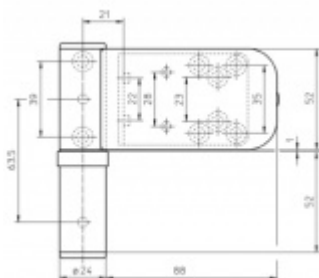

Komfortní 3D seřízení:

Výška +/- 5 mm

Strana +/-5 mm

Přítlak +/-2 mm

Pravolevý, bezúdržbový

**Baleno po 3ks. Lze objednat pouze násobky 3 kusů pantů .**

Cenu a množství poptávejte individuálně

**Vaše cena bez DPH**