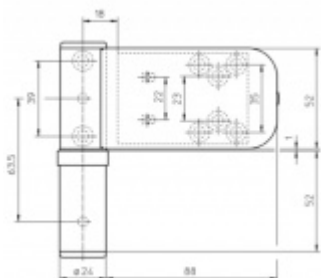

Komfortní 3D seřízení:

Výška +/- 5 mm

Strana +/-5 mm

Přítlak +/-2 mm

Pravolevý, bezúdržbový

**Baleno po 3ks. Objednat lze pouze kompletní balení 3 kusů .**

**Uvedená cena je za 1 kus .**

**Vaše cena bez DPH**