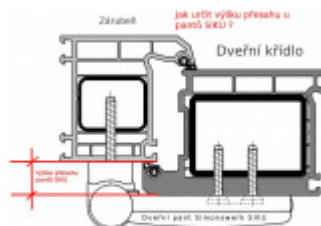

Komfortní 3D seřízení:

Výška +/- 5 mm

Strana +/-5 mm

Přítlak +/-2 mm

Pravolevý, bezúdržbový

**Baleno po 3ks. Objednat lze pouze kompletní balení 3 kusů .**

**Uvedená cena je za 1 kus .**

**Vaše cena bez DPH**