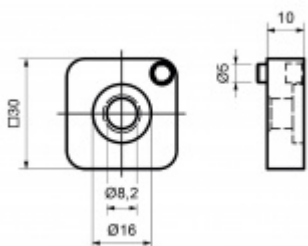

Produktový list

platný k 25. 8. 2024

luxusnikovani.cz
DELIVERED BY EFB

Adaptér předsazeného držáku, na plochu

ID produktu: 26443

Adaptér pro montáž předsazeného držáku na sklo
k plochému podkladu.

Nerez V2A